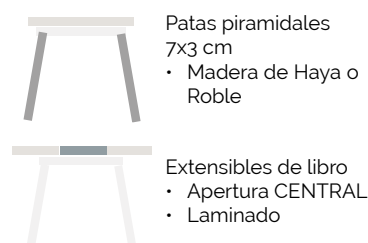

TÉCNICO

Mesa extensible

MEDIDA MÍNIMA 90 - MEDIDA MÁXIMA 120

MEDIDAS ESPECIALES EN LA MESA SINTRA 40 EXTENSIBLE DESDE 90 HASTA 120

SOLO SE FABRICA EN ALTURA DE 76 CM (PATA DE 75 CM)

DIMENSIONES MESA

Mesa fija

MEDIDA MÍNIMA 90 - MEDIDA MÁXIMA 120

MEDIDAS ESPECIALES EN LA MESA SINTRA 40 FIJA DESDE 90 HASTA 120

SOLO SE FABRICA EN ALTURA DE 76 CM (PATA DE 75 CM)

DIMENSIONES MESA

DESPIECE EXTENSIBLE

DESPIECE FIJA

TARIFA
SINTRA 40