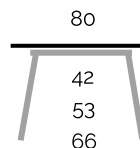

DIMENSIONES MESA

**DISTANCIA ENTRE PATAS
MESA CERRADA (120X80)**

DESPIECE

Encimera
• Laminado
• Contrachapado Haya o Roble
• Cristal
• Porcelánico

Patas piramidales 7x3 cm
• Madera de Haya o Roble

Armazón de 6 cm
• Madera de Haya o Roble