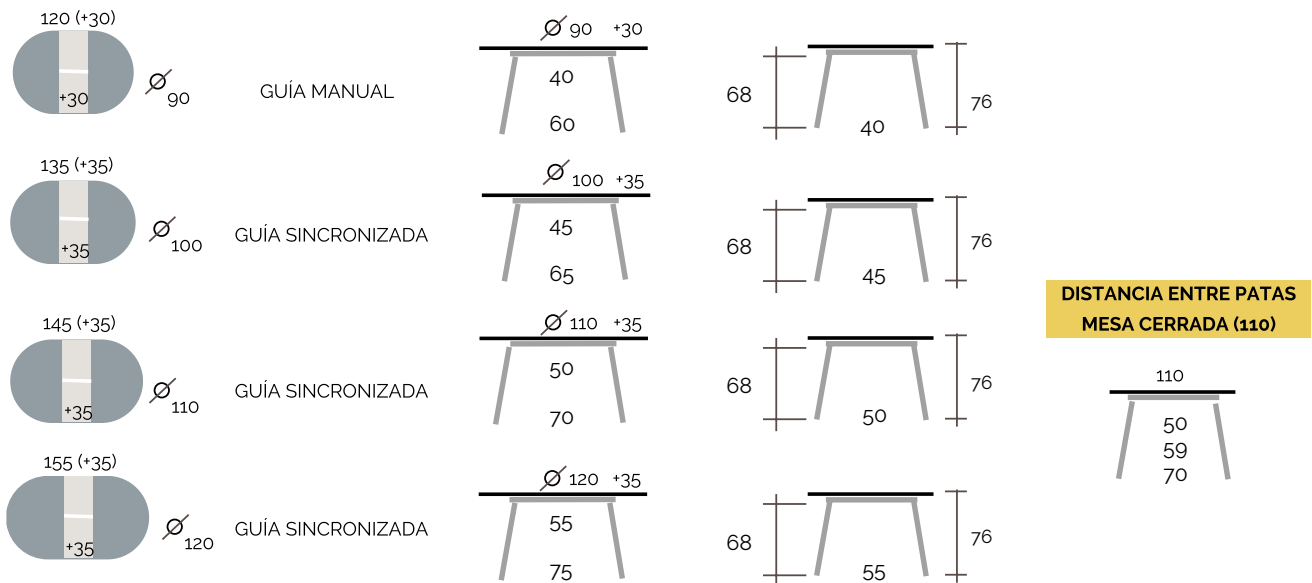

TÉCNICO

Mesa extensible

MEDIDA MÍNIMA 90 - MEDIDA MÁXIMA 120

MEDIDAS ESPECIALES EN LA MESA SINTRA 40 EXTENSIBLE DESDE 90 HASTA 120

SOLO SE FABRICA EN ALTURA DE 76 CM (PATA DE 75 CM)

DIMENSIONES MESA

Mesa fija

MEDIDA MÍNIMA 90 - MEDIDA MÁXIMA 120

MEDIDAS ESPECIALES EN LA MESA SINTRA 40 FIJA DESDE 90 HASTA 120

SOLO SE FABRICA EN ALTURA DE 76 CM (PATA DE 75 CM)

DIMENSIONES MESA

DESPIECE EXTENSIBLE

DESPIECE FIJA

TARIFA
SINTRA 40