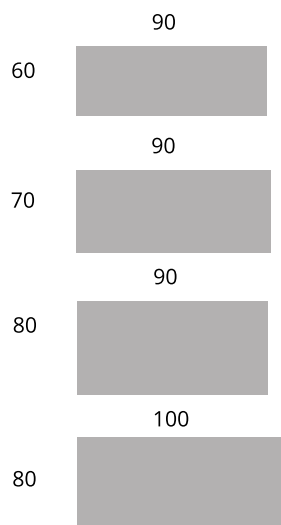

TÉCNICO

Mesa Fold

MEDIDA MÍNIMA 90x60

MEDIDA MÁXIMA 100x80