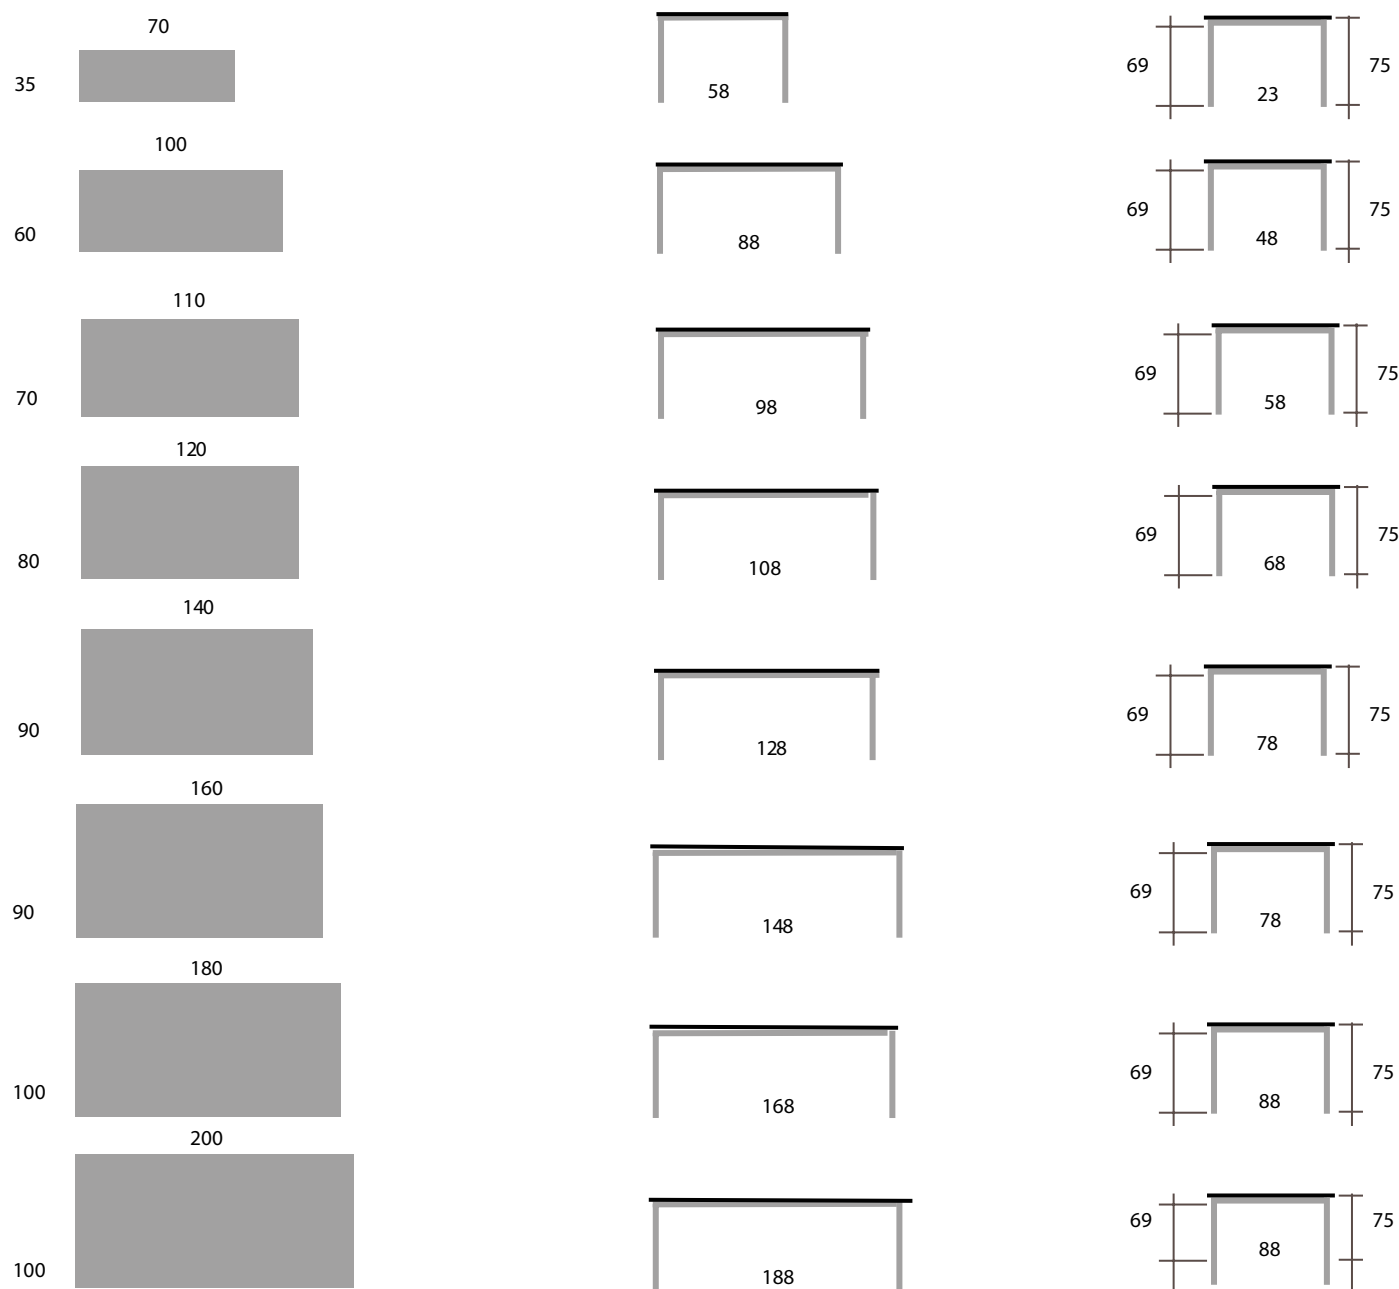

DIMENSIONES MESA

DESPIECE

Armazón de 6 cm
• Metálico

Patas tubo cuadrado de 5x5 cm.
• Metálicas
• Madera de Haya o Roble sólo altura de 75 cm.

Armazón de 6 cm
• Madera de haya

BARNIZ ENCIMERAS

HYDROBARNIZ
MESINOR
COATINGS