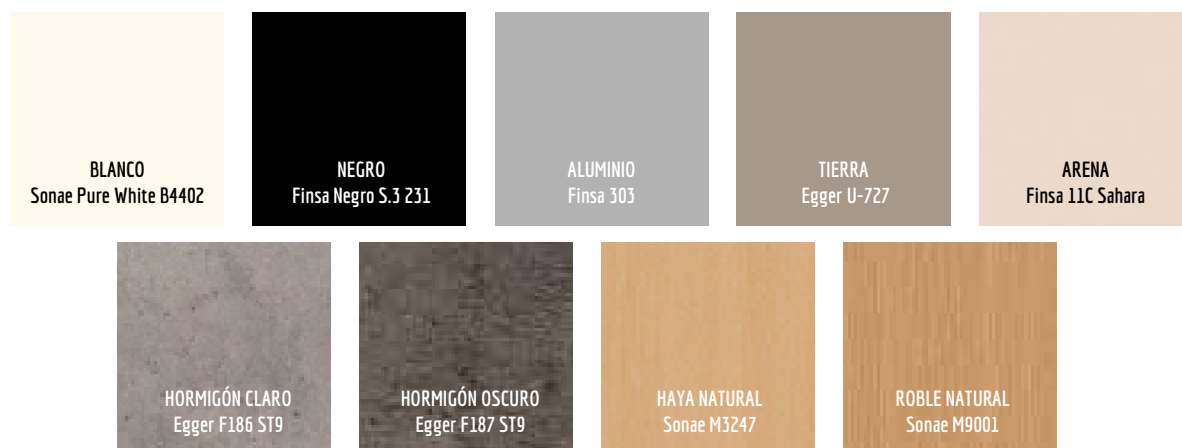

ALTURA ESPECIAL DE MESA DESDE 79 HASTA 114 (SÓLO PATAS METÁLICAS)	Medida Pata	80	85	90	95	100	105	110
	Altura Mesa	84	89	94	99	104	109	114
	Hueco Interior	70	75	80	85	90	95	100

DIMENSIONES MESA

MESA ILESS ARMAZÓN LAMINADO DM. COLORES DISPONIBLES