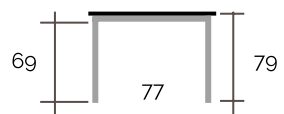

TÉCNICO

Mesa extensible

MEDIDA MÍNIMA 100x60

MEDIDA MÁXIMA 140x90

MEDIDAS ESPECIALES EN LA MESA SAMPOL EXTENSIBLE, COMBINACIÓN DE LARGOS Y ANCHOS. LARGOS 100, 110, 120 Y 140. ANCHOS 60, 70, 80 Y 90

ALTURA ESPECIAL DE MESA DESDE 79 HASTA 114 (SÓLO PATAS METÁLICAS)	Medida Pata	80	85	90	95	100	105	110
	Altura Mesa	84	89	94	99	104	109	114
	Huevo Interior	74	79	84	89	94	99	104

DIMENSIONES MESA