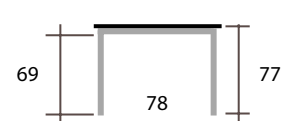

TÉCNICO

Mesa extensible

MEDIDA MÍNIMA 80x80

MEDIDA MÁXIMA 200x100

SE FABRICAN MEDIDAS ESPECIALES EN LA MESA MILOS EXTENSIBLE DESDE 80x80 HASTA 200x100. LOS ANCHOS FIJOS DE 80, 90 Y 100

SOLO SE FABRICA EN ALTURA DE MESA DE 77 CM (PATA DE 75 CM)

DIMENSIONES MESA