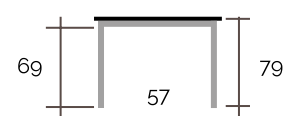

TÉCNICO

Mesa extensible

MEDIDA MÍNIMA 100x60

MEDIDA MÁXIMA 140x90

MEDIDAS ESPECIALES EN LA MESA SAMPOL EXTENSIBLE, COMBINACIÓN DE LARGOS Y ANCHOS. LARGOS 100, 110, 120 Y 140. ANCHOS 60, 70, 80 Y 90

ALTURA ESPECIAL DE MESA DESDE 79 HASTA 114 (SÓLO PATAS METÁLICAS)	Medida Pata	80	85	90	95	100	105	110
	Altura Mesa	84	89	94	99	104	109	114
	Huevo Interior	74	79	84	89	94	99	104

DIMENSIONES MESA