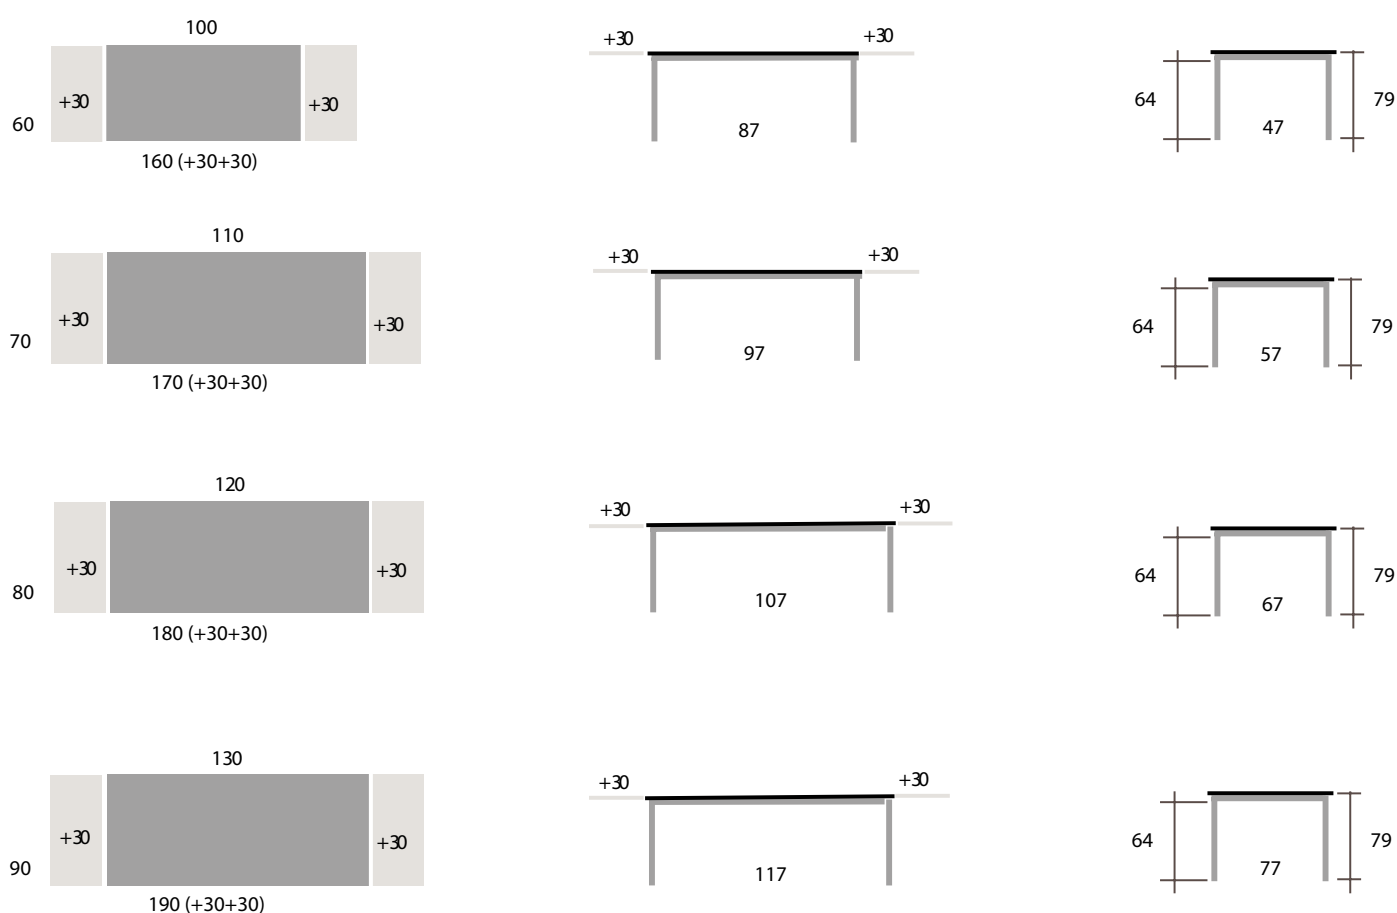

DIMENSIONES MESA

DESPIECE

Encimera
• Laminado
• Cristal
• Porcelánico

Patas tubo cuadrado de 5x5 cm
• Metálicas
• Madera de Haya o Roble sólo altura de 75 cm

Armazón de 11 cm
• Madera

Extensibles de alas
• Laminado
• Cristal (EN ENCIMERAS DE CRISTAL DE SERIE)
• Porcelánico (EN ENCIMERAS PORCELÁNICO 1, 2 Y 3 DE SERIE)