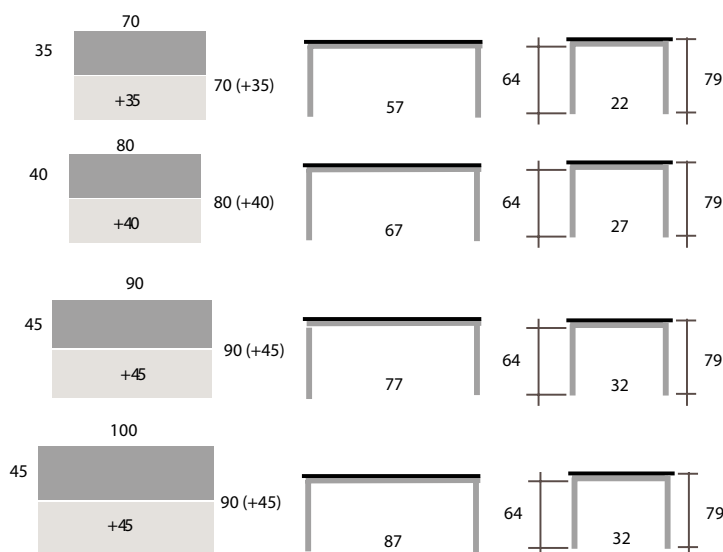

MEDIDAS ESPECIALES

NO Fabricamos medidas especiales en la mesa Iless Libro.

MESA ILESS LIBRO ARMAZÓN LAMINADO DM.
COLORES DISPONIBLES MESA ILESS PÁGINA 15

TÉCNICO

Mesa LIBRO

MEDIDA MÍNIMA 70x35
MEDIDA MÁXIMA 100x45