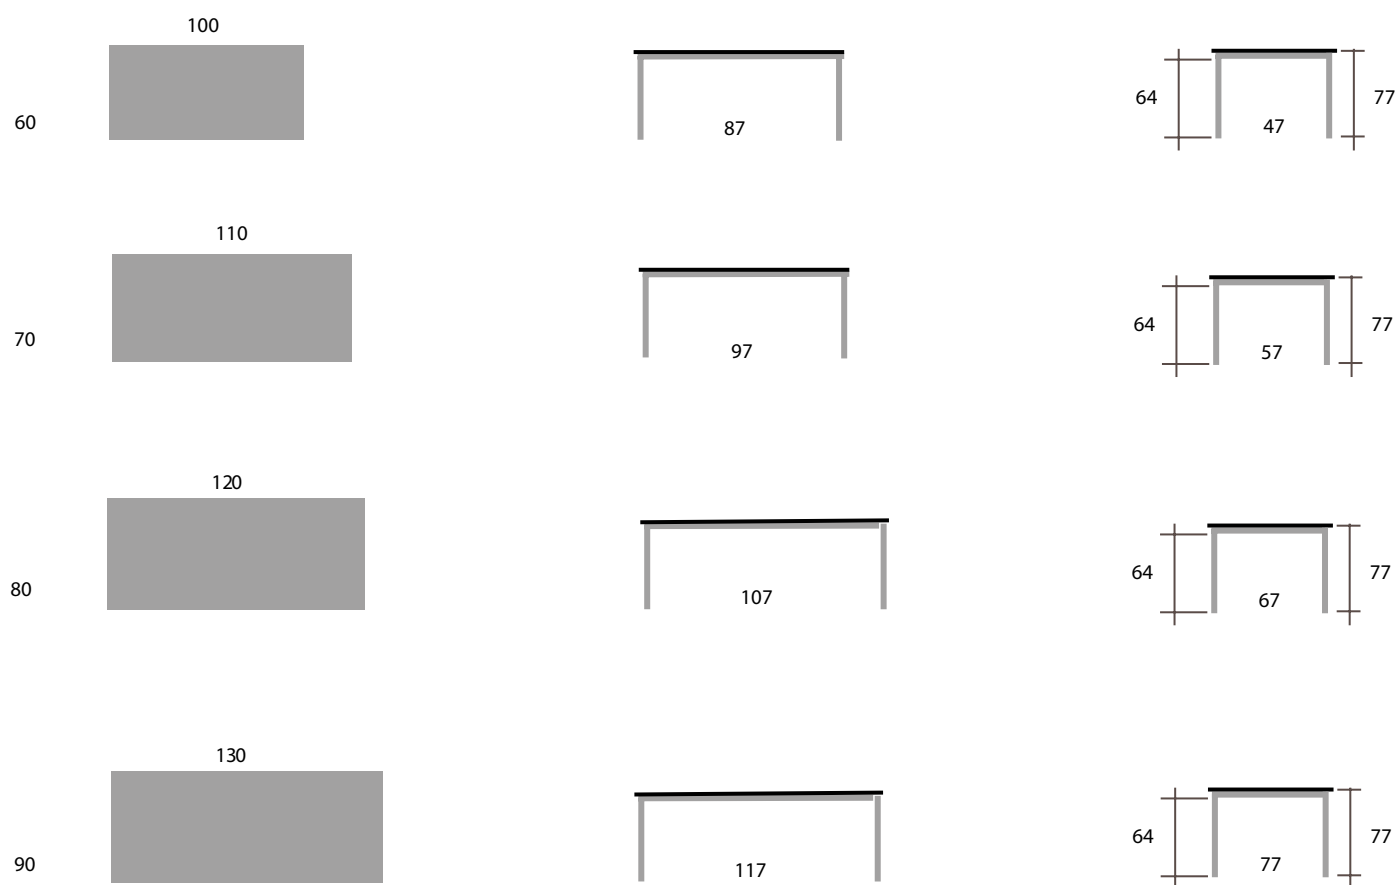

TÉCNICO

Mesa fija

MEDIDA MÍNIMA 70x50

MEDIDA MÁXIMA 130x90

**MEDIDAS ESPECIALES EN LA MESA CÁCERES FIJA
DESDE 70x50 HASTA 130x90**

SOLO SE FABRICA EN ALTURA DE MESA DE 77 CM (PATA DE 75 CM)

DIMENSIONES MESA

DESPIECE

Encimera
• Laminado
• Contrachapado Haya o Roble
• Cristal
• Porcelánico

Patas piramidales 6x3,5 cm
• Madera de Haya o Roble

Armazón de 10,5 cm
(Grosor de 2,4 cm)
• Madera de Haya o Roble

Frente de cajón
• Madera de Haya o Roble