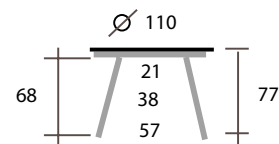

DIMENSIONES MESA