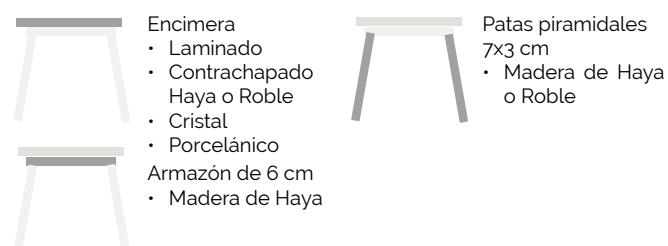

DESPIECE FIJA