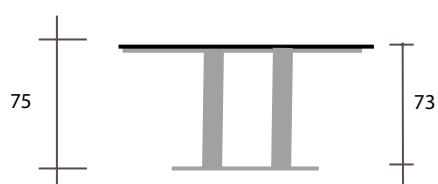

TÉCNICO

PIE DOBLE + PEANA

MEDIDA MÍNIMA 100x50
MEDIDA MÁXIMA 140x90

SE FABRICAN MEDIDAS ESPECIALES EN LA MESA MISTRAL CUADRADA, REDONDA, RECTANGULAR Y OVALADA