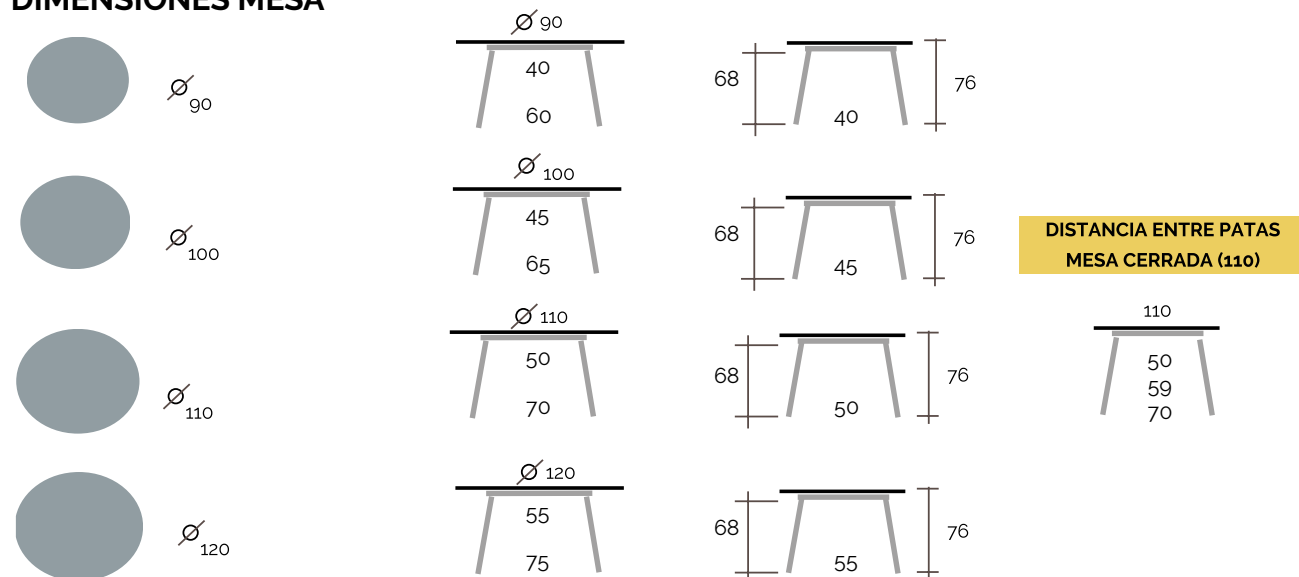

CONSULTAR A FÁBRICA

Todas las medidas desde 90 hasta 120

TÉCNICO

Mesa extensible

MEDIDA MÍNIMA 90 - MEDIDA MÁXIMA 120

MEDIDAS ESPECIALES EN LA MESA SINTRA 20 EXTENSIBLE DESDE 90 HASTA 120

SOLO SE FABRICA EN ALTURA DE 76 CM (PATA DE 75 CM)

DIMENSIONES MESA

Mesa fija

MEDIDA MÍNIMA 90 - MEDIDA MÁXIMA

MEDIDAS ESPECIALES EN LA MESA SINTRA 20 FIJA DESDE 90 HASTA 120

SOLO SE FABRICA EN ALTURA DE 76 CM (PATA DE 75 CM)

DIMENSIONES MESA

DESPIECE EXTENSIBLE