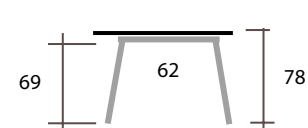

DIMENSIONES MESA

**DISTANCIA ENTRE PATAS
MESA CERRADA (120x80)**

DESPIECE

Encimera
• Laminado
• Contrachapado Haya o Roble
• Cristal
• Porcelánico

Patas piramidales 7x3 cm.
• Madera de Haya o Roble

Armazón de 6 cm
• Madera de Haya
o Roble