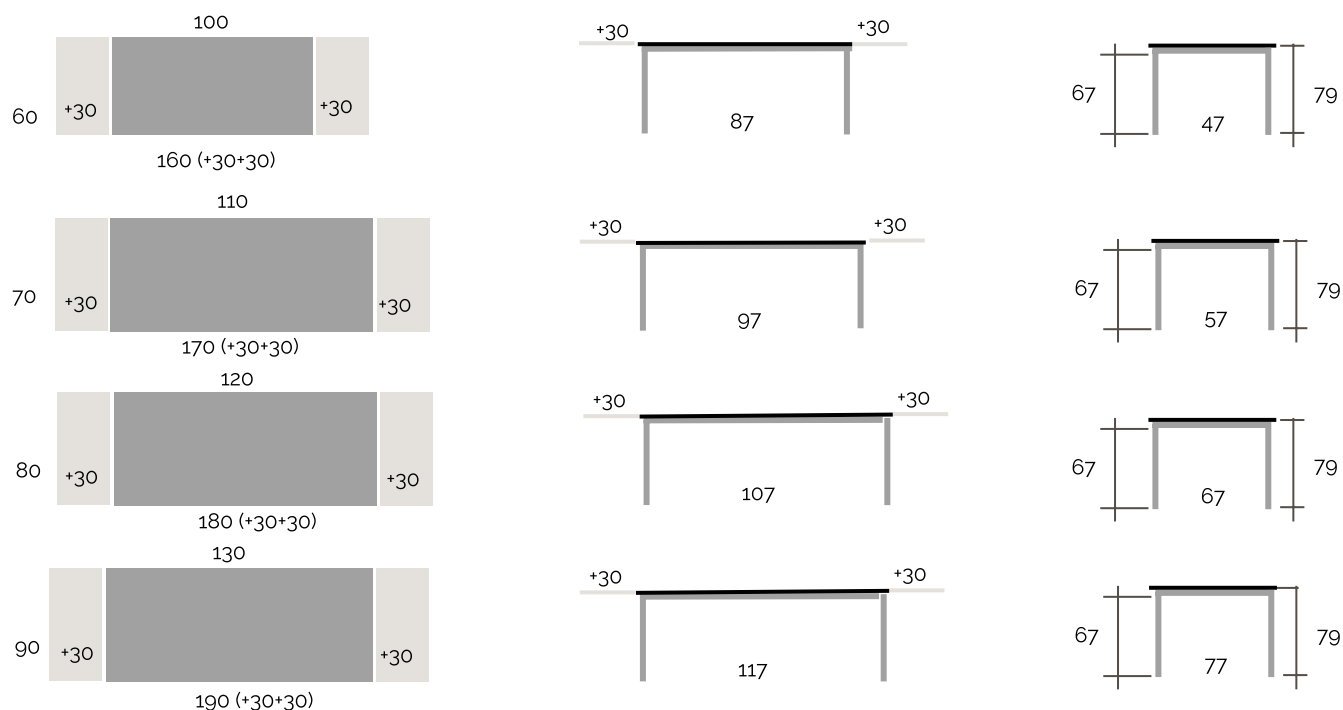

TÉCNICO

Mesa extensible

MEDIDA MÍNIMA 70x50

MEDIDA MÁXIMA 130x90

MEDIDAS ESPECIALES EN LA MESA VALLE EXTENSIBLE DESDE 70x50 HASTA 130x90

ALTURA ESPECIAL DE MESA DESDE 79 HASTA 114 (SÓLO PATAS METÁLICAS)	Medida Pata	80	85	90	95	100	105	110
	Altura Mesa	84	89	94	99	104	109	114
	Huevo Interior	72	77	82	87	92	97	100

DIMENSIONES MESA