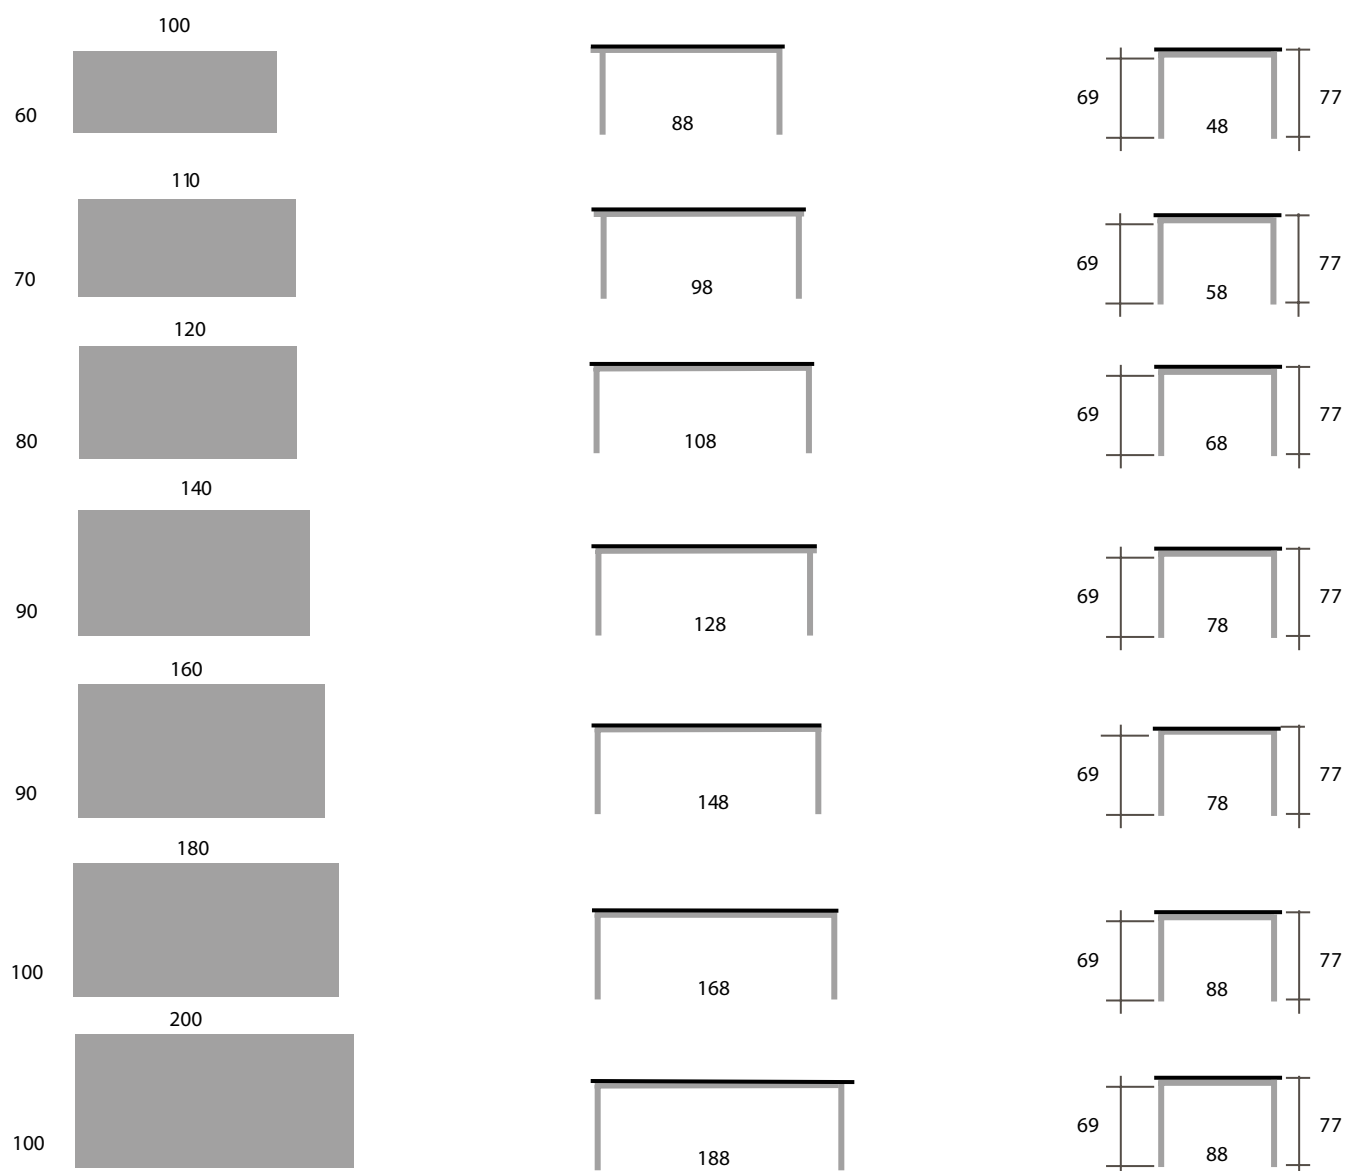

TÉCNICO

Mesa fija

MEDIDA MÍNIMA 70x35
MEDIDA MÁXIMA 200x100

MEDIDAS ESPECIALES EN LA MESA FLORA FIJA DESDE 70x35 HASTA 200x100

ALTURA ESPECIAL DE MESA DESDE 77 HASTA 112 (SÓLO PATAS METÁLICAS)	Medida Pata	80	85	90	95	100	105	110
	Altura Mesa	82	87	92	97	102	107	112
	Huevo Interior	74	79	84	89	94	99	104

DIMENSIONES MESA

DESPIECE

1. Encimera
2. Laminado
   - Contrachapado Haya o Roble
   - Cristal
   - Porcelánico

1. Patas tubo cuadrado de 5x5 cm
2. Metálicas
   - Madera de Haya o Roble sólo altura de 75 cm

1. Armazón de 6 cm
2. Metálico