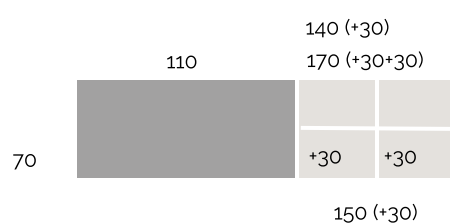

TÉCNICO

Mesa extensible

MEDIDA MÍNIMA 100x60

MEDIDA MÁXIMA 120x80

NO SE FABRICAN MEDIDAS ESPECIALES EN LA MESA GLERA EXTENSIBLE

ALTURA ESPECIAL DE MESA DESDE 77 HASTA 112 (SÓLO PATAS METÁLICAS)	Medida Pata	80	85	90	95	100	105	110
	Altura Mesa	82	87	92	97	102	107	112
	Hueco Interior	73	78	83	88	93	98	103

DIMENSIONES MESA

DESPIECE

- Encimera
- Laminado
- Contrachapado Haya o Roble
- Cristal
- Porcelánico

- Patas tubo cuadrado de 5x5 cm
- Metálicas
- Madera de Haya o Roble
- Patas móviles con ruedas

- Armazón de 6 cm
- Metálico
- Faldón embellecedor de 6,5
- Laminado

- Extensibles de libro
- Apertura LATERAL
- Laminado
- Guías Telescópicas