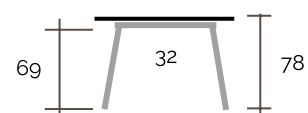

PATA MADERA
ALTURA ESTÁNDAR 75 CM

- MADERA HAYA
- MADERA ROBLE

mesas y sillas

MEDIDAS ESPECIALES

Fabricamos medidas especiales en la mesa Valencia Extensible

CONSULTAR A FÁBRICA

Todas las medidas desde 110x70 hasta 160x90

TÉCNICO

Mesa extensible

MEDIDA MÍNIMA 110x70

MEDIDA MÁXIMA 160x90

MEDIDAS ESPECIALES EN LA MESA VALENCIA EXTENSIBLE DESDE 110x70 HASTA 160x90

SOLO SE FABRICA EN ALTURA DE 78 CM (PATA DE 76 CM)

DIMENSIONES MESA