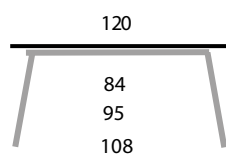

DIMENSIONES MESA

**DISTANCIA ENTRE PATAS
MESA CERRADA (120x80)**

DESPIECE

Encimera
• Laminado
• Contrachapado Haya o Roble
• Cristal
• Porcelánico

Patas piramidales 7x3 cm.
• Madera de Haya o Roble

Armazón de 6 cm
• Madera de Haya
o Roble