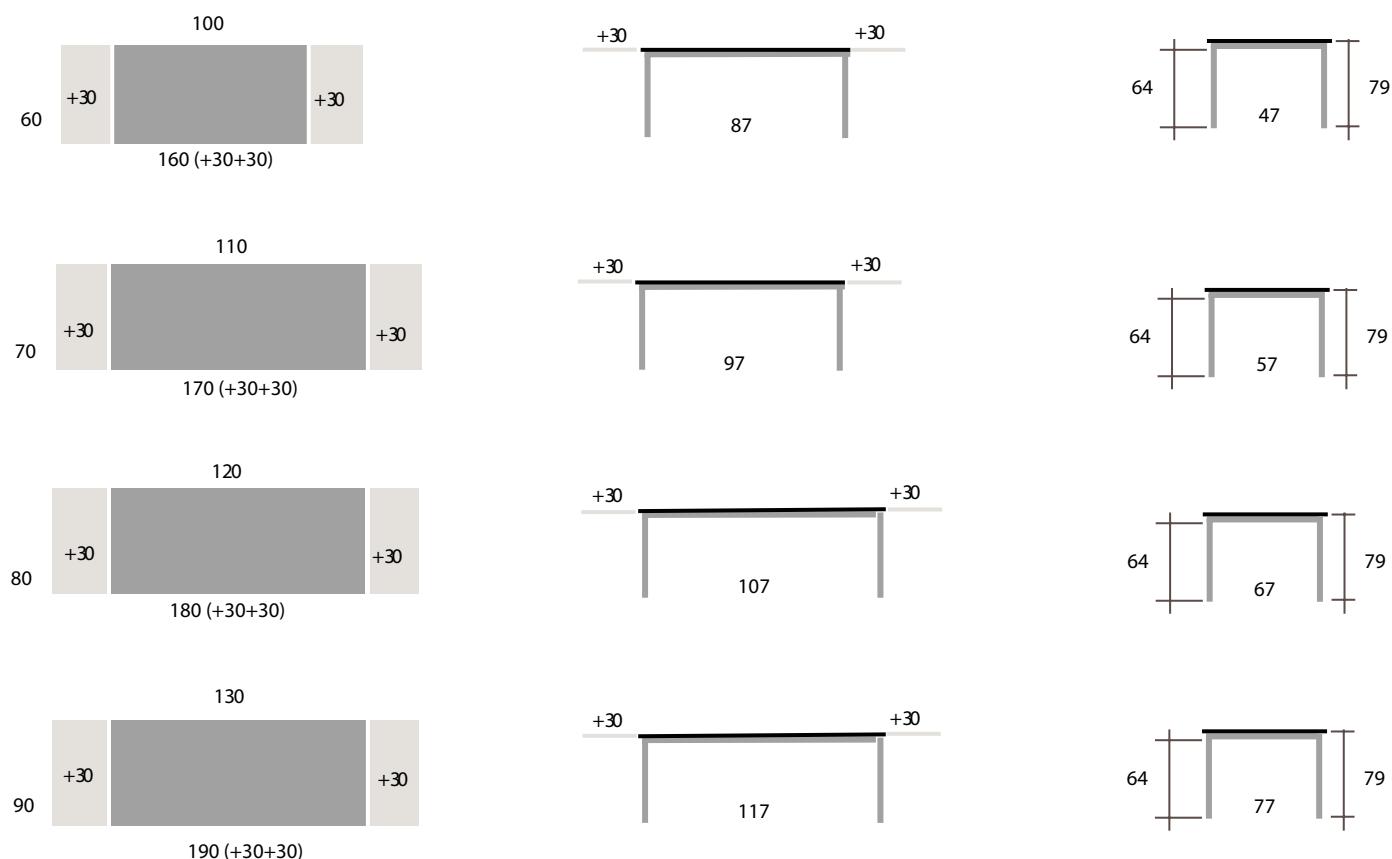

DIMENSIONES MESA

MESA COMPLET ARMAZÓN LAMINADO DM. COLORES DISPONIBLES

DESPIECE

**TARIFA
COMPLET EXTENSIBLE**

ENCIMERA: LAMINADO

Patas y embellecedores NEGRO-BLANCO-ALUMINIO			
Medidas	Laminado cat. 1	Laminado cat. 2	Laminado cat. 3
100x60			
110x70			
120x80			
130x90			