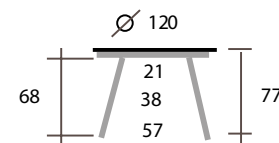

DIMENSIONES MESA

DESPIECE EXTENSIBLE

Encimera
• Laminado
• Contrachapado
Haya o Roble

Patas piramidales de 21x10 (Grosor 4,5)
• Madera de Haya o Roble

Armazón de 9 cm
• Madera de Haya o Roble

Extensibles de Apertura CENTRAL
• Laminado