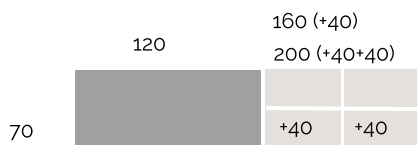

TÉCNICO

Mesa extensible

MEDIDA MÍNIMA 120x70
MEDIDA MÁXIMA 140x80

NO SE FABRICAN MEDIDAS ESPECIALES EN LA MESA MARBELLA EXTENSIBLE O FIJA

DIMENSIONES MESA