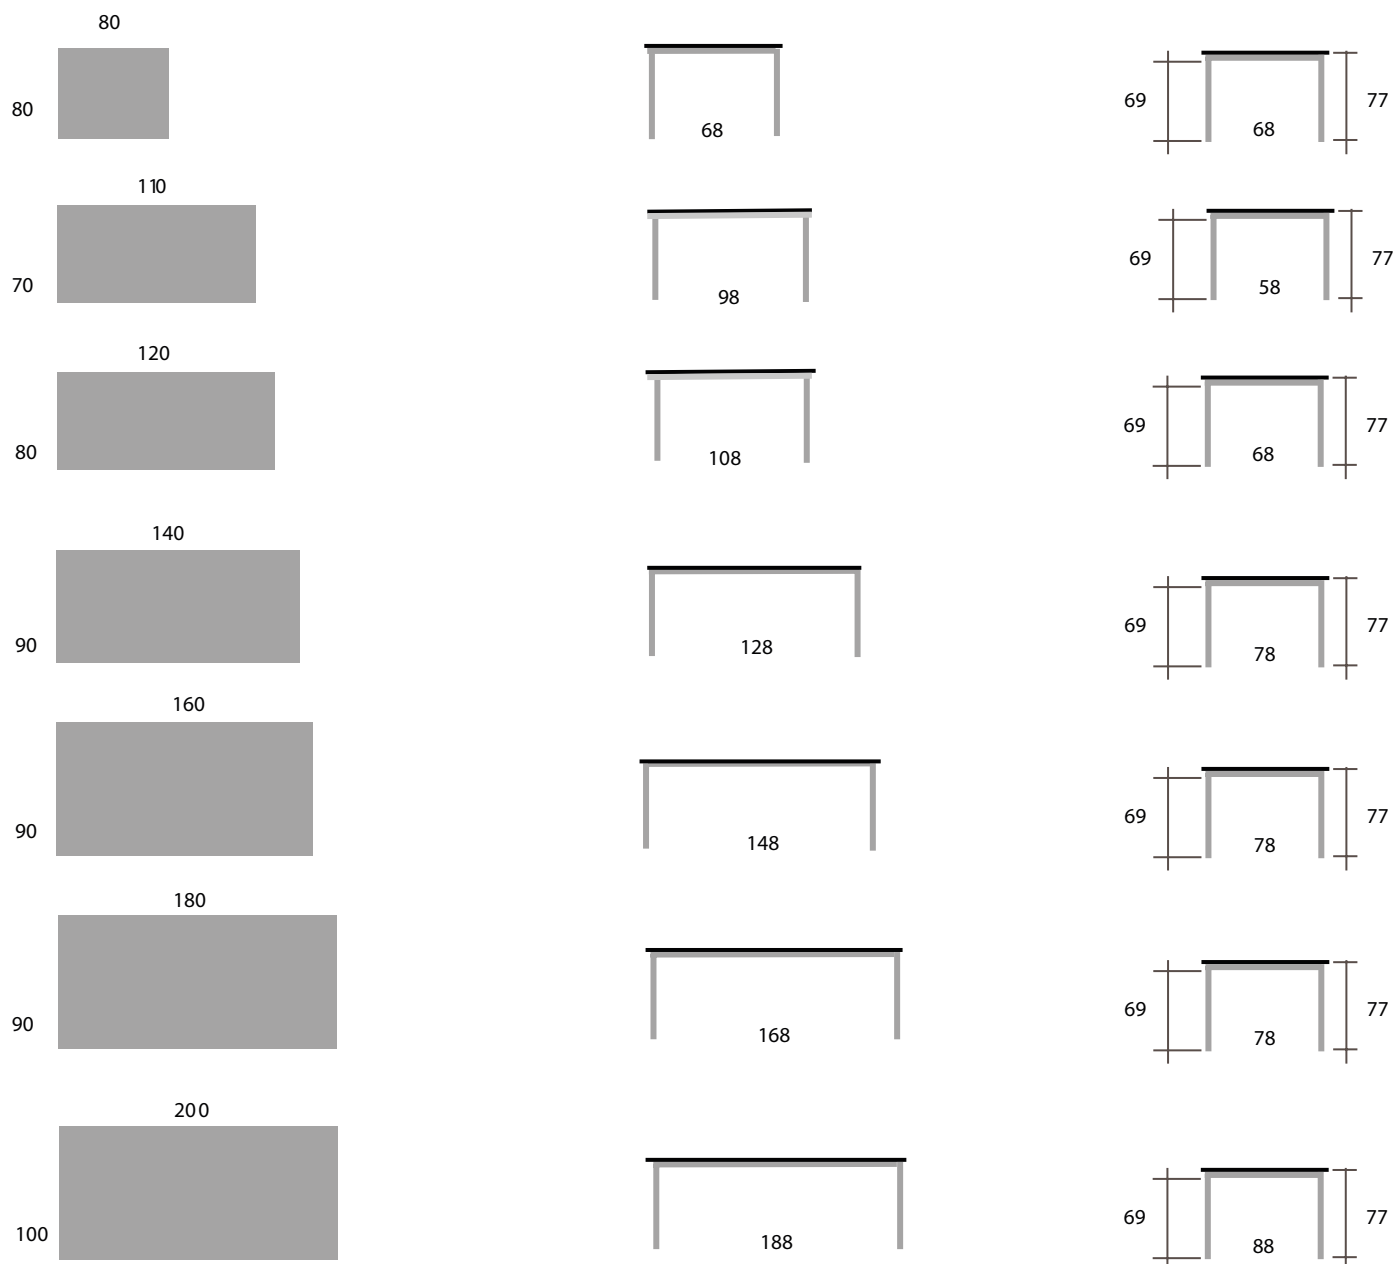

CONSULTAR A FÁBRICA

Todas las medidas desde 80x80 hasta 200x100. Los anchos fijos de 60, 70, 80, 90 y 100

TÉCNICO

Mesa fija

MEDIDA MÍNIMA 80x80

MEDIDA MÁXIMA 200x100

SE FABRICAN MEDIDAS ESPECIALES EN LA MESA CHARLIE + FIJA. DESDE 80x80 HASTA 200x100. LOS ANCHOS FIJOS DE 60, 70, 80, 90 Y 100

SOLO SE FABRICA EN ALTURA DE MESA DE 77 CM (PATA DE 75 CM)

DIMENSIONES MESA

DESPIECE

- Encimera
- Laminado
 - Contrachapado Haya o Roble
 - Cristal
 - Porcelánico

- Patas tubo cuadrado de 6x6 cm
- Metálicas sólo altura de 75 cm.
 - Madera de Haya o Roble sólo altura de 75 cm