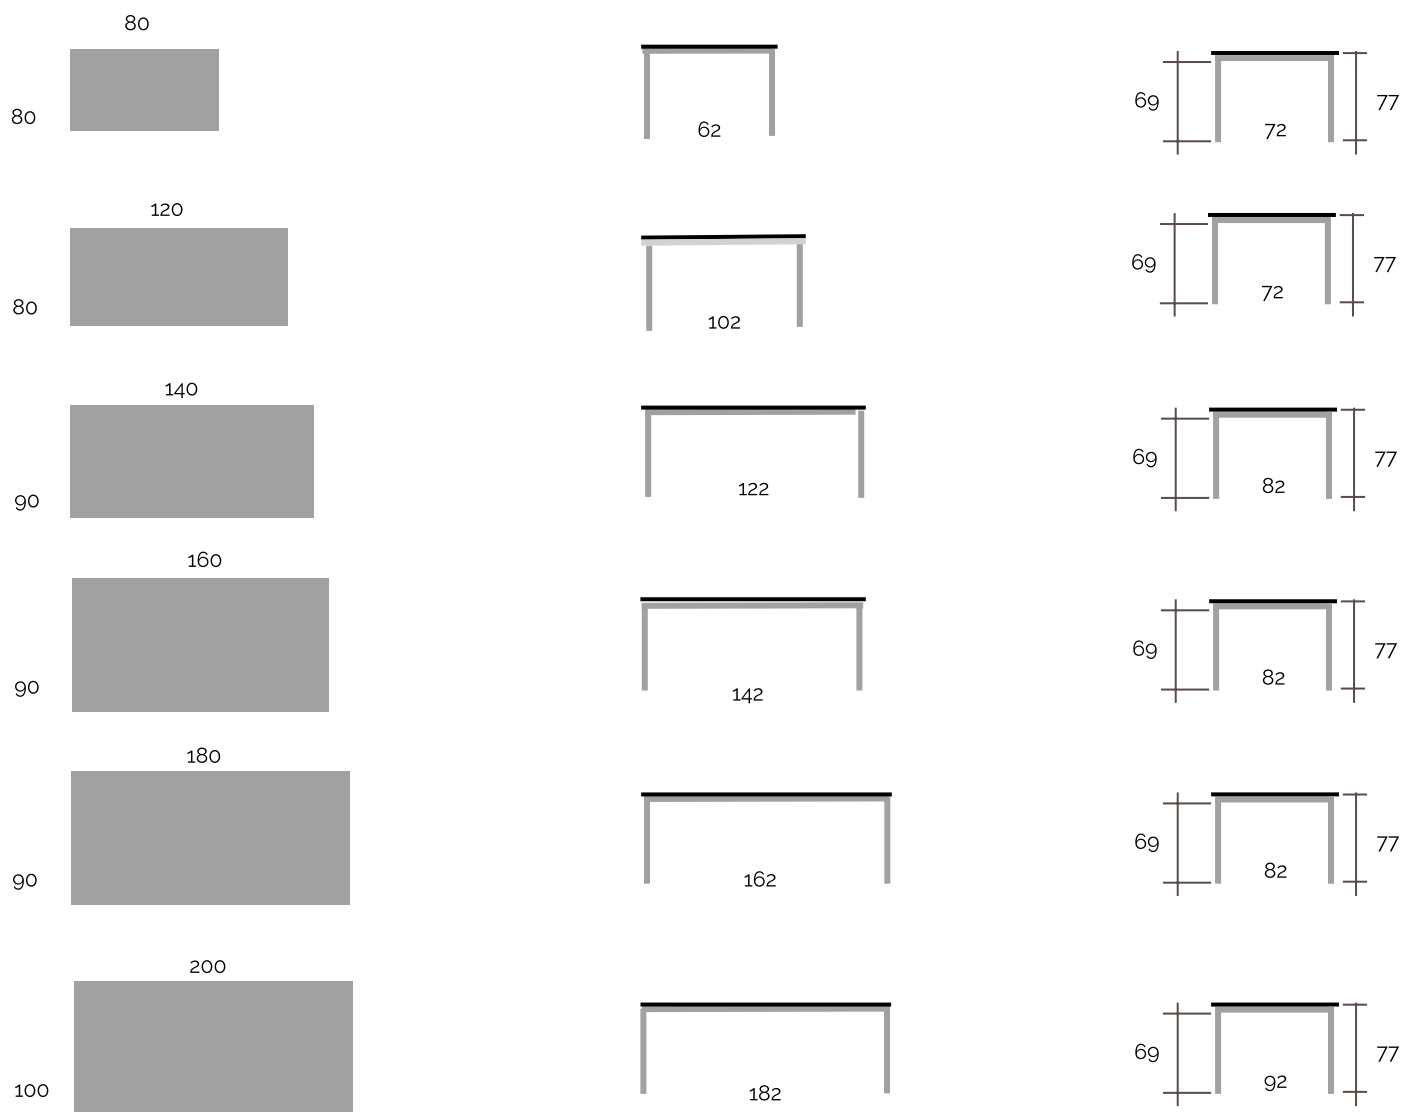

TÉCNICO

Mesa fija

MEDIDA MÍNIMA 80x80

MEDIDA MÁXIMA 200x100

SE FABRICAN MEDIDAS ESPECIALES EN LA MESA CAPRI FIJA.

DESDE 80x80 HASTA 200x100. LOS ANCHOS FIJOS DE 60, 70, 80, 90 Y 100

SOLO SE FABRICA EN ALTURA DE MESA DE 77 CM (PATA DE 75 CM) Y 92 CM (PATA DE 90 CM)

DIMENSIONES MESA

DESPIECE

1. Encimera
2. Laminado
   - Contrachapado Haya o Roble
   - Cristal
   - Porcelánico

1. Patas tubo rectangular de 9x4 cm
2. Metálicas sólo altura de 75 y 90 cm.
   - Madera de Haya o Roble sólo altura de 75 cm.

1. Armazón de 6 cm
2. Metálico de aluminio