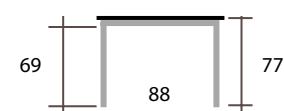

TÉCNICO

Mesa extensible

MEDIDA MÍNIMA 80x80

MEDIDA MÁXIMA 200x100

SE FABRICAN MEDIDAS ESPECIALES EN LA MESA MILOS EXTENSIBLE DESDE 80x80 HASTA 200x100. LOS ANCHOS FIJOS DE 80, 90 Y 100

SOLO SE FABRICA EN ALTURA DE MESA DE 77 CM (PATA DE 75 CM)

DIMENSIONES MESA