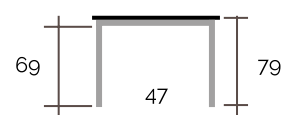

TÉCNICO

Mesa extensible

MEDIDA MÍNIMA 100x60

MEDIDA MÁXIMA 140x90

MEDIDAS ESPECIALES EN LA MESA SAMPOL EXTENSIBLE, COMBINACIÓN DE LARGOS Y ANCHOS. LARGOS 100, 110, 120 Y 140. ANCHOS 60, 70, 80 Y 90

ALTURA ESPECIAL DE MESA DESDE 79 HASTA 114 (SÓLO PATAS METÁLICAS)	Medida Pata	80	85	90	95	100	105	110
	Altura Mesa	84	89	94	99	104	109	114
	Huevo Interior	74	79	84	89	94	99	104

DIMENSIONES MESA