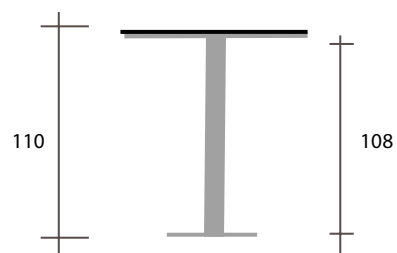

TÉCNICO

1 PIE + PEANA

MEDIDA MÍNIMA 60x60
MEDIDA MÁXIMA 90x90

SE FABRICAN MEDIDAS ESPECIALES EN LA MESA MISTRAL CUADRADA, REDONDA, RECTANGULAR Y OVALADA