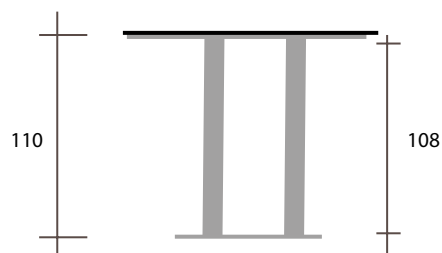

PIE DOBLE + PEANA

MEDIDA MÍNIMA 100x50
MEDIDA MÁXIMA 140x90

SE FABRICAN MEDIDAS ESPECIALES EN LA MESA ENIA CUADRADA, REDONDA, RECTANGULAR Y OVALADA