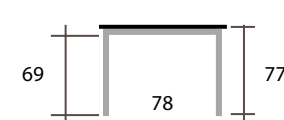

TÉCNICO

Mesa extensible

MEDIDA MÍNIMA 80x80

MEDIDA MÁXIMA 200x100

SE FABRICAN MEDIDAS ESPECIALES EN LA MESA MILOS EXTENSIBLE DESDE 80x80 HASTA 200x100. LOS ANCHOS FIJOS DE 80, 90 Y 100

SOLO SE FABRICA EN ALTURA DE MESA DE 77 CM (PATA DE 75 CM)

DIMENSIONES MESA