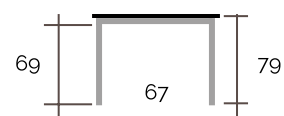

TÉCNICO

Mesa extensible

MEDIDA MÍNIMA 100x60

MEDIDA MÁXIMA 140x90

MEDIDAS ESPECIALES EN LA MESA SAMPOL EXTENSIBLE, COMBINACIÓN DE LARGOS Y ANCHOS. LARGOS 100, 110, 120 Y 140. ANCHOS 60, 70, 80 Y 90

ALTURA ESPECIAL DE MESA DESDE 79 HASTA 114 (SÓLO PATAS METÁLICAS)	Medida Pata	80	85	90	95	100	105	110
	Altura Mesa	84	89	94	99	104	109	114
	Huevo Interior	74	79	84	89	94	99	104

DIMENSIONES MESA