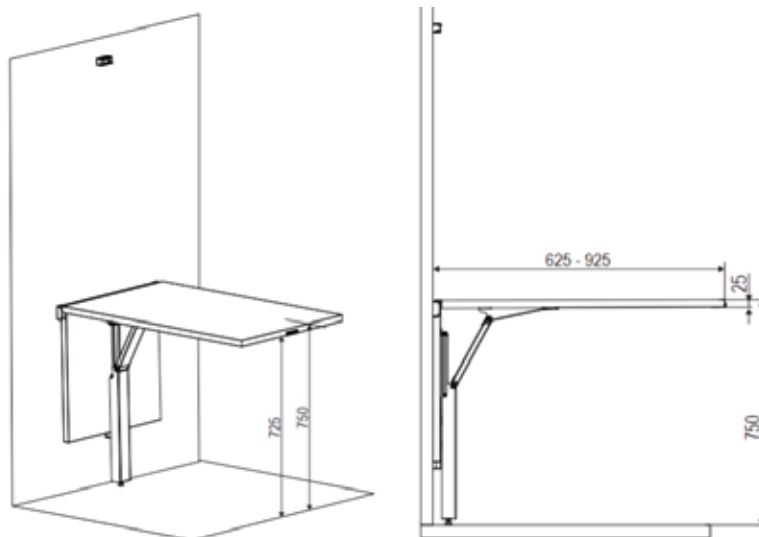

PIE NEGRO				HYDROBARNIZ MESINOR	HYDROBARNIZ MESINOR
Medidas	Laminado cat. 1	Laminado cat. 2	Laminado cat. 3	Haya Barniz Colores Madera New!	Roble Barniz New!
90x60					
90x70					
90x80					
100x80					

PIE NEGRO			
Medidas	Brillo Todos los Colores Blanco Óptico	Mate New! Todos los Colores Blanco Óptico	Antirayas New! Todos los Colores Blanco Óptico
90x60			
90x70			
90x80			
100x80			

¡IMPORTANTE!

MEDIDAS ESPECIALES DESDE 90x60 HASTA 100x80

MEDIDAS ESPECIALES CONSULTAR A FÁBRICA