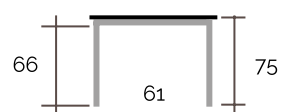

Mesa extensible

MEDIDA MÍNIMA 120x70
MEDIDA MÁXIMA 140x80

NO SE FABRICAN MEDIDAS ESPECIALES EN LA MESA MARBELLA EXTENSIBLE O FIJA

DIMENSIONES MESA

Pata cuadrada
7x7 cm.

Pata cuadrada
9x9 cm.

Pata cuadrada
9x9 cm.