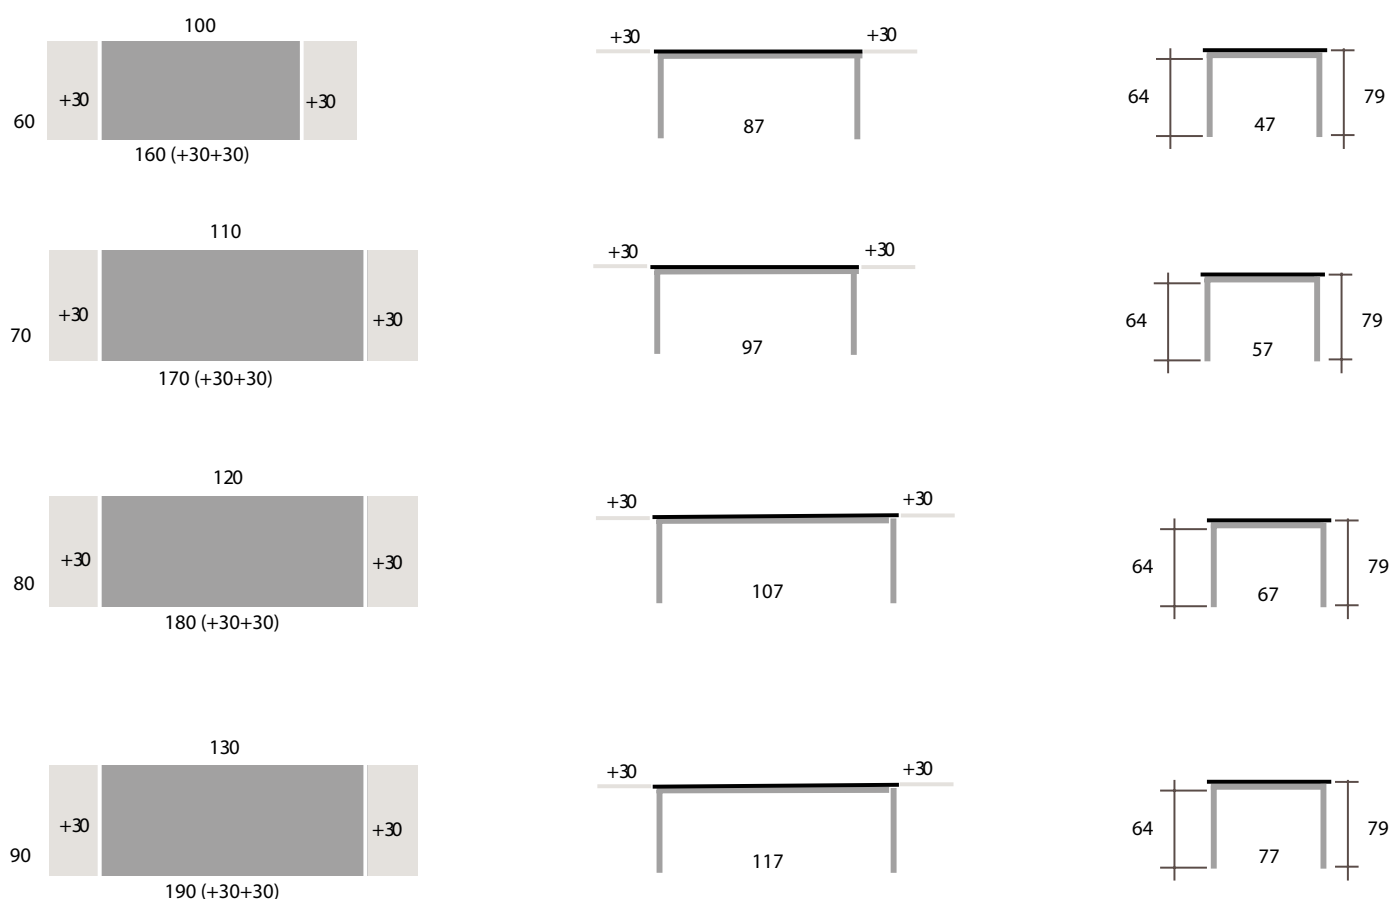

TÉCNICO

Mesa extensible

MEDIDA MÍNIMA 70x50

MEDIDA MÁXIMA 130x90

**MEDIDAS ESPECIALES EN LA MESA CÁCERES EXTENSIBLE
DESDE 70x50 HASTA 130x90**

SOLO SE FABRICA EN ALTURA DE MESA DE 77 CM (PATA DE 75 CM)

DIMENSIONES MESA

DESPIECE

Encimera

- Laminado
- Contrachapado Haya o Roble
- Cristal
- Porcelánico

Patas piramidales 6x3,5 cm.

- Madera de Haya o Roble

Armazón de 10,5 cm
(Grosor de 2,4 cm)

- Madera de Haya o Roble

Extensibles de alas

- Laminado
- Cristal (EN ENCIMERAS DE CRISTAL DE SERIE)
- Porcelánico (EN ENCIMERAS PORCELÁNICO 1, 2 Y 3 DE SERIE)

Frente de cajón

- Madera de Haya o Roble