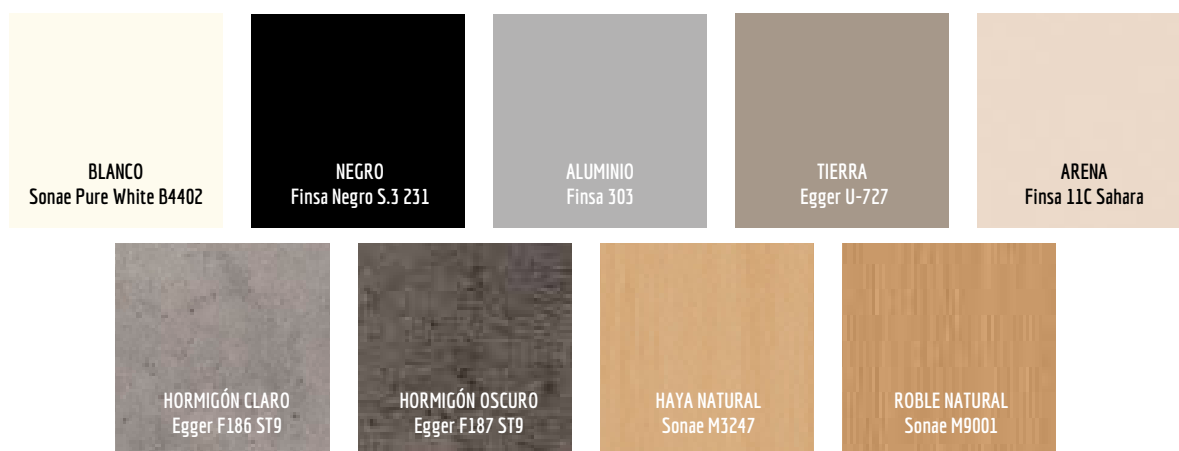

ALTURA ESPECIAL DE MESA DESDE 77 HASTA 112 (SÓLO PATAS METÁLICAS)	Medida Pata	80	85	90	95	100	105	110
	Altura Mesa	82	87	92	97	102	107	112
	Hueco Interior	70	75	80	85	90	95	100

DIMENSIONES MESA

MESA ILESS ARMAZÓN LAMINADO DM. COLORES DISPONIBLES