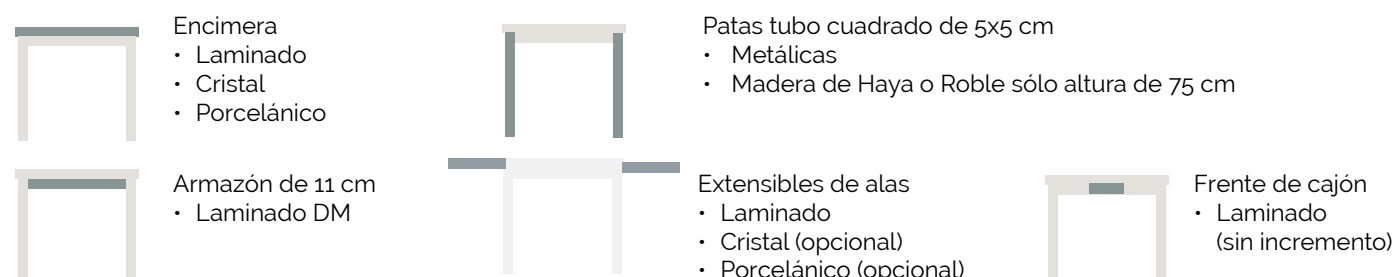

DIMENSIONES MESA

MESA COMPLET ARMAZÓN LAMINADO DM. COLORES DISPONIBLES

DESPIECE

**TARIFA
COMPLET EXTENSIBLE**

ENCIMERA: LAMINADO

Patas y embellecedores NEGRO-BLANCO-ALUMINIO			
Medidas	Laminado cat. 1	Laminado cat. 2	Laminado cat. 3
100x60			
110x70			
120x80			
130x90			