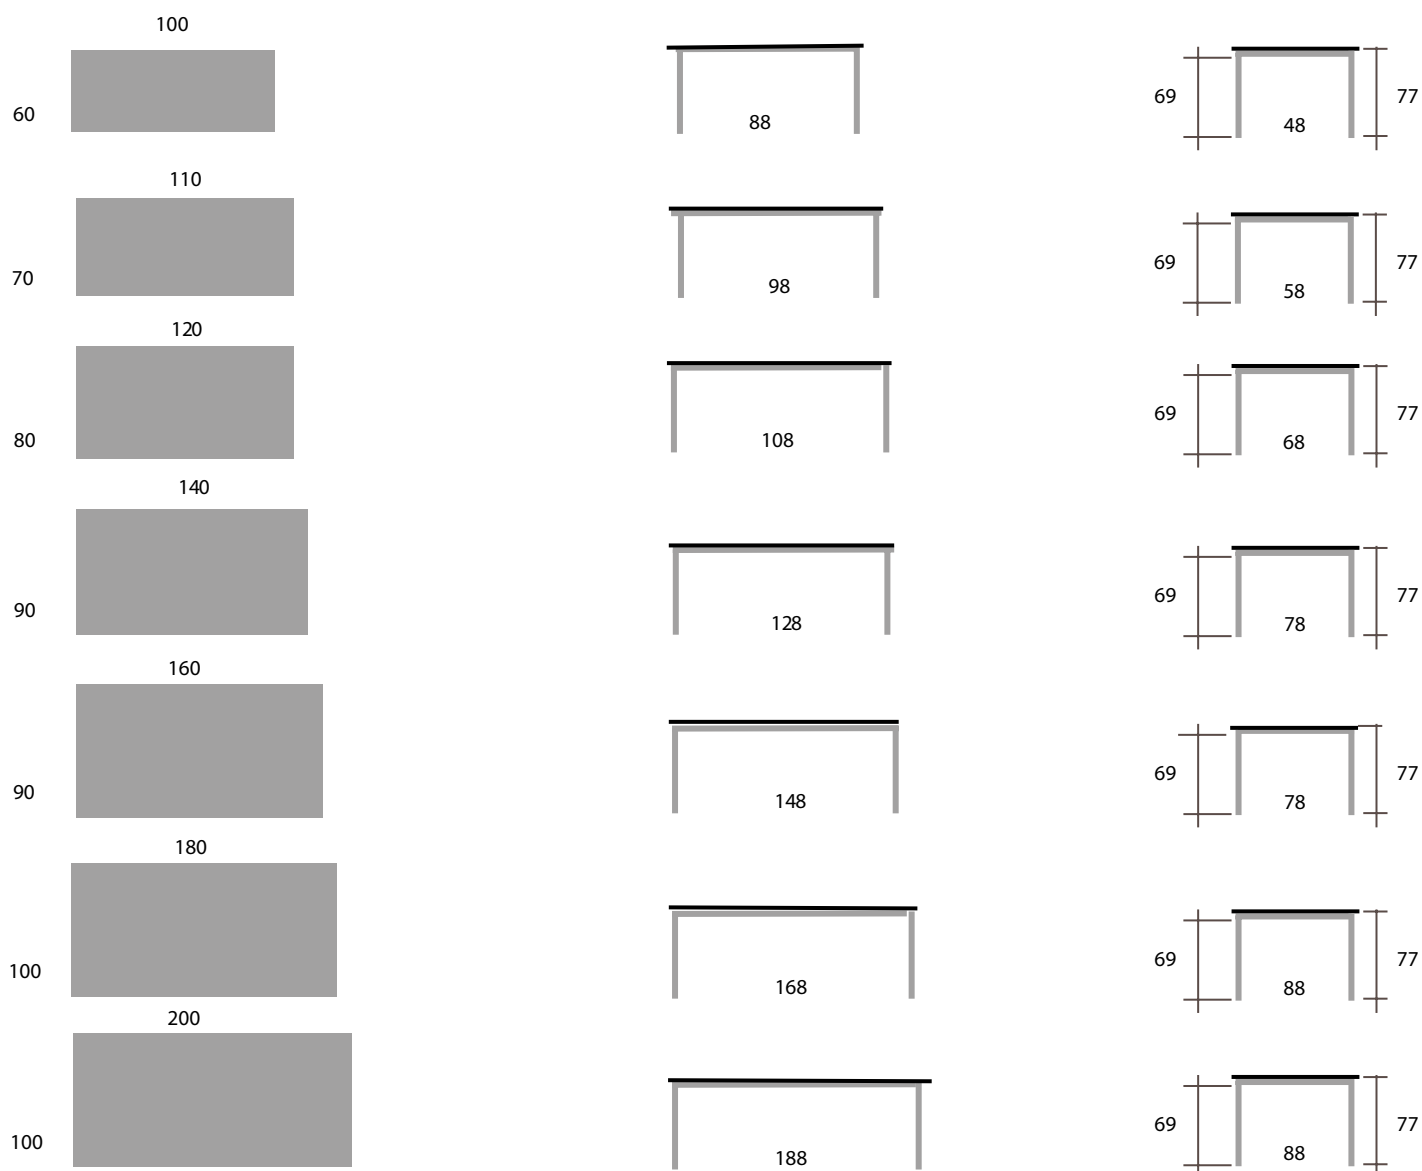

TÉCNICO

Mesa fija

MEDIDA MÍNIMA 70x35

MEDIDA MÁXIMA 200x100

MEDIDAS ESPECIALES EN LA MESA RODAS FIJA DESDE 70x35 HASTA 200x100

SOLO SE FABRICA EN ALTURA DE MESA DE 77 CM (PATA DE 75 CM)

DIMENSIONES MESA

DESPIECE

Encimera
• Laminado
• Contrachapado Haya o Roble
• Cristal
• Porcelánico

Patas chapa plegada
• Metálicas

Armazón de 6 cm
• Metálico