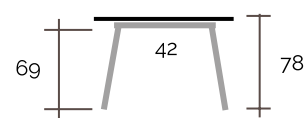

TÉCNICO

Mesa fija

MEDIDA MÍNIMA 110x70
MEDIDA MÁXIMA 160x90

MEDIDAS ESPECIALES EN LA MESA VALENCIA FIJA DESDE 110x70 HASTA 160x90

SOLO SE FABRICA EN ALTURA DE 78 CM (PATA DE 76 CM)

DIMENSIONES MESA