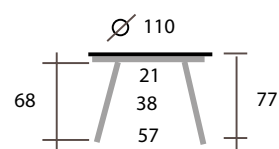

TÉCNICO

Mesa extensible

MEDIDA MÍNIMA 100
MEDIDA MÁXIMA 120

NO SE FABRICAN MEDIDAS ESPECIALES EN LA MESA CEPA EXTENSIBLE

SOLO SE FABRICA EN ALTURA DE MESA DE 77 CM (PATA DE 68 CM)

DIMENSIONES MESA

Mesa fija

MEDIDA MÍNIMA 100
MEDIDA MÁXIMA 120

NO SE FABRICAN MEDIDAS ESPECIALES EN LA MESA CEPA FIJA

SOLO SE FABRICA EN ALTURA DE MESA DE 77 CM (PATA DE 68 CM)