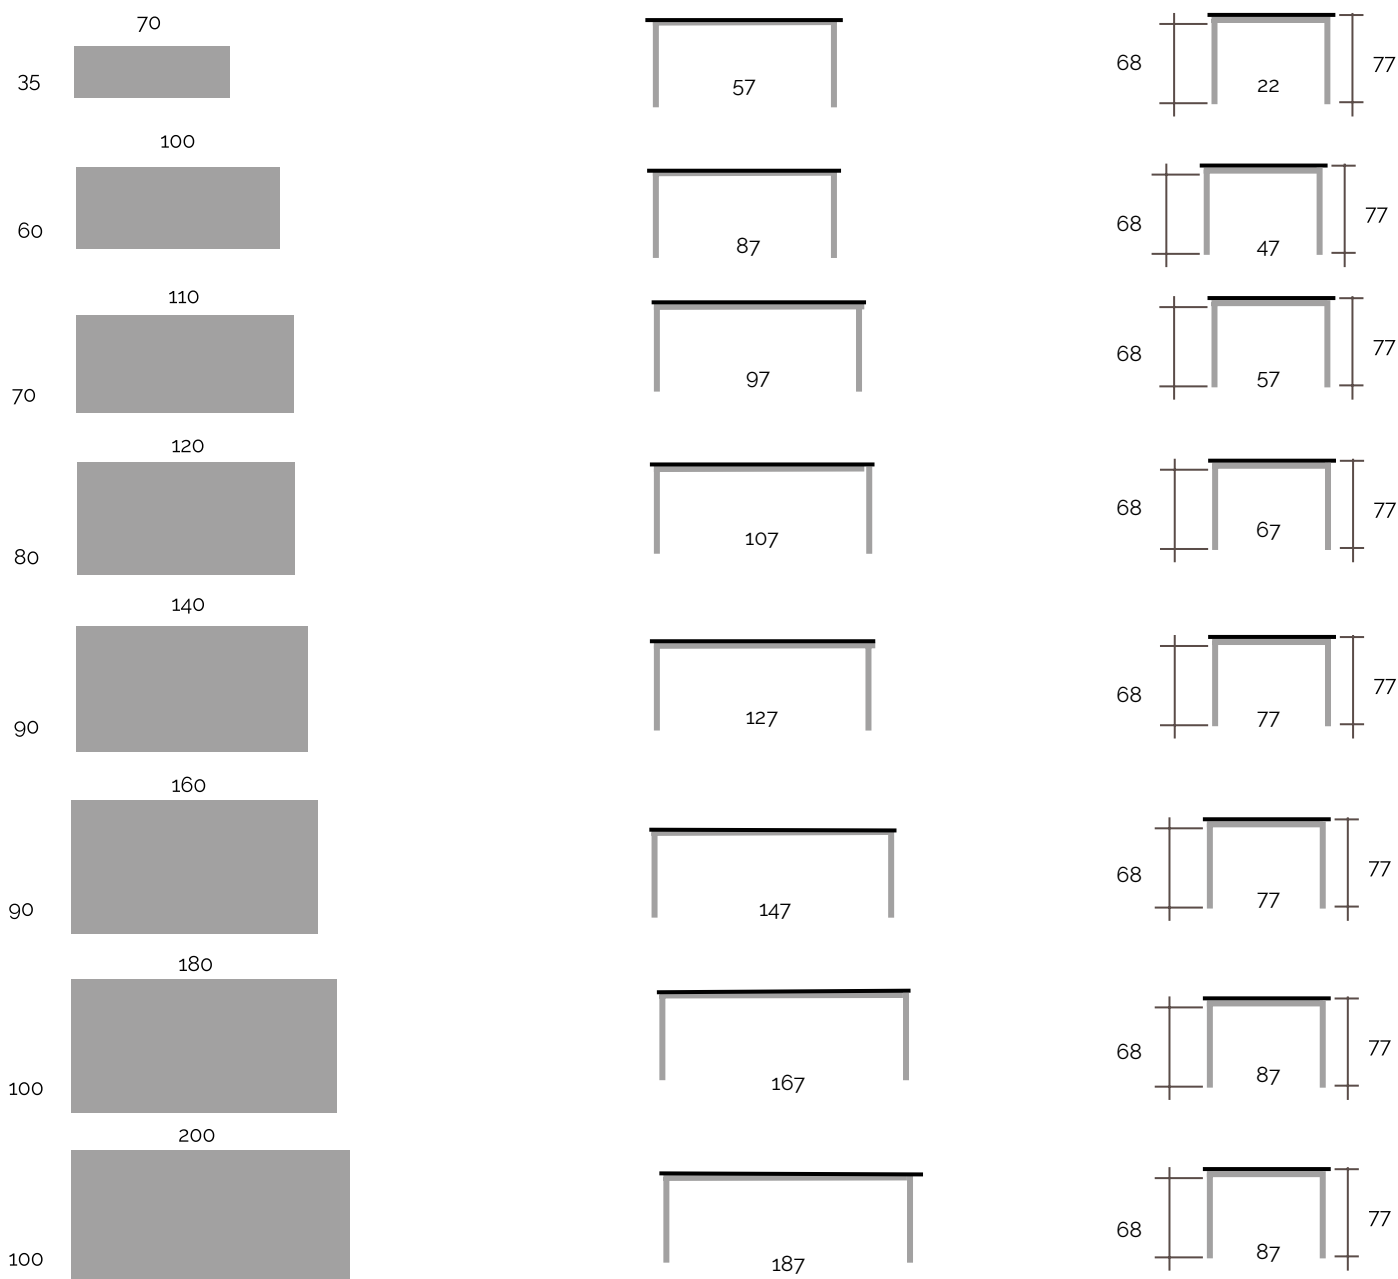

DIMENSIONES MESA

DESPIECE

- Encimera
- Laminado
 - Contrachapado Haya o Roble
 - Cristal
 - Porcelánico

- Patas tubo cuadrado de 5x5 cm
- Metálicas
 - Madera de Haya o Roble

- Armazón de 6 cm
- Metálico
- Faldón embellecedor de 6,5
- Laminado