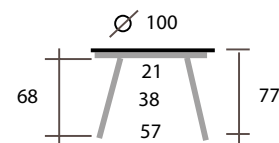

DIMENSIONES MESA

DESPIECE EXTENSIBLE

Encimera
• Laminado
• Contrachapado
Haya o Roble

Patas piramidales de 21x10 (Grosor 4,5)
• Madera de Haya o Roble

Armazón de 9 cm
• Madera de Haya o Roble

Extensibles de Apertura CENTRAL
• Laminado