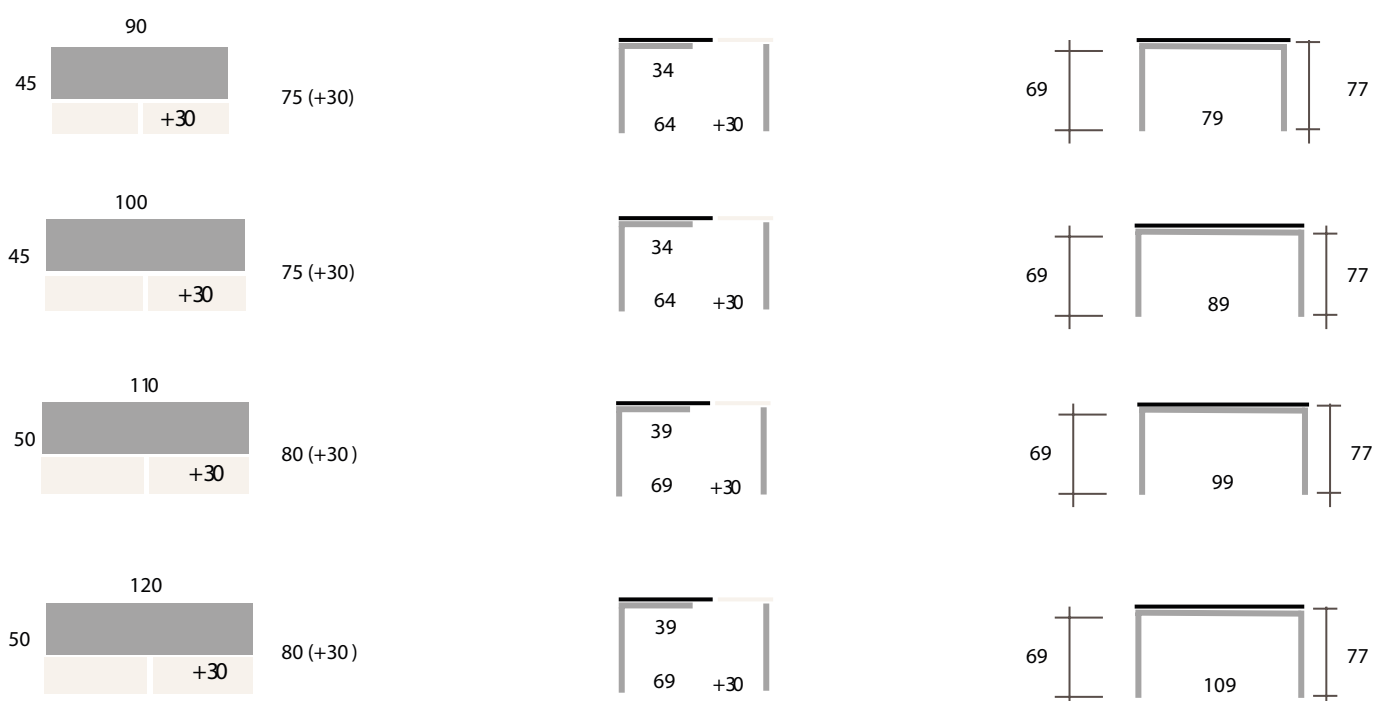

TÉCNICO

Mesa extensible FRONTAL

MEDIDA MÍNIMA 90x45

MEDIDA MÁXIMA 120x50

NO SE FABRICAN MEDIDAS ESPECIALES EN LA MESA LIVIA EXTENSIBLE

ALTURA ESPECIAL DE MESA DESDE 77 HASTA 112 (SÓLO PATAS METÁLICAS)	Medida Pata	80	85	90	95	100	105	110
	Altura Mesa	82	87	92	97	102	107	112
	Hueco Interior	74	79	84	89	94	99	104

DIMENSIONES MESA

DESPIECE

1. Encimera
2. Laminado
   - Contrachapado Haya o Roble
   - Cristal
   - Porcelánico

1. Patas tubo cuadrado de 5x5 cm
2. Metálicas
   - Madera de Haya o Roble sólo altura de 75 cm

1. Armazón de 6 cm
2. Metálico

1. Extensibles de libro
   Apertura FRONTAL
2. Laminado
   - Guías Telescópicas