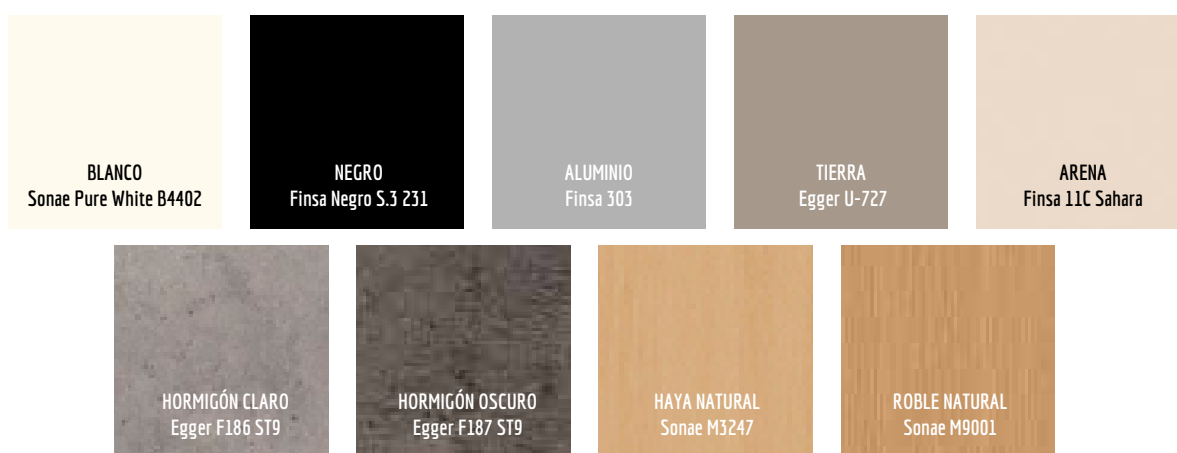

DIMENSIONES MESA

MESA ARÁN ARMAZÓN LAMINADO DM. COLORES DISPONIBLES

DESPIECE

Encimera
• Laminado
• Cristal
• Porcelánico

Patas tubo cuadrado de 5x5 cm
• Metálicas
• Madera de Haya o Roble sólo altura de 75 cm
• Patas móviles con ruedas.