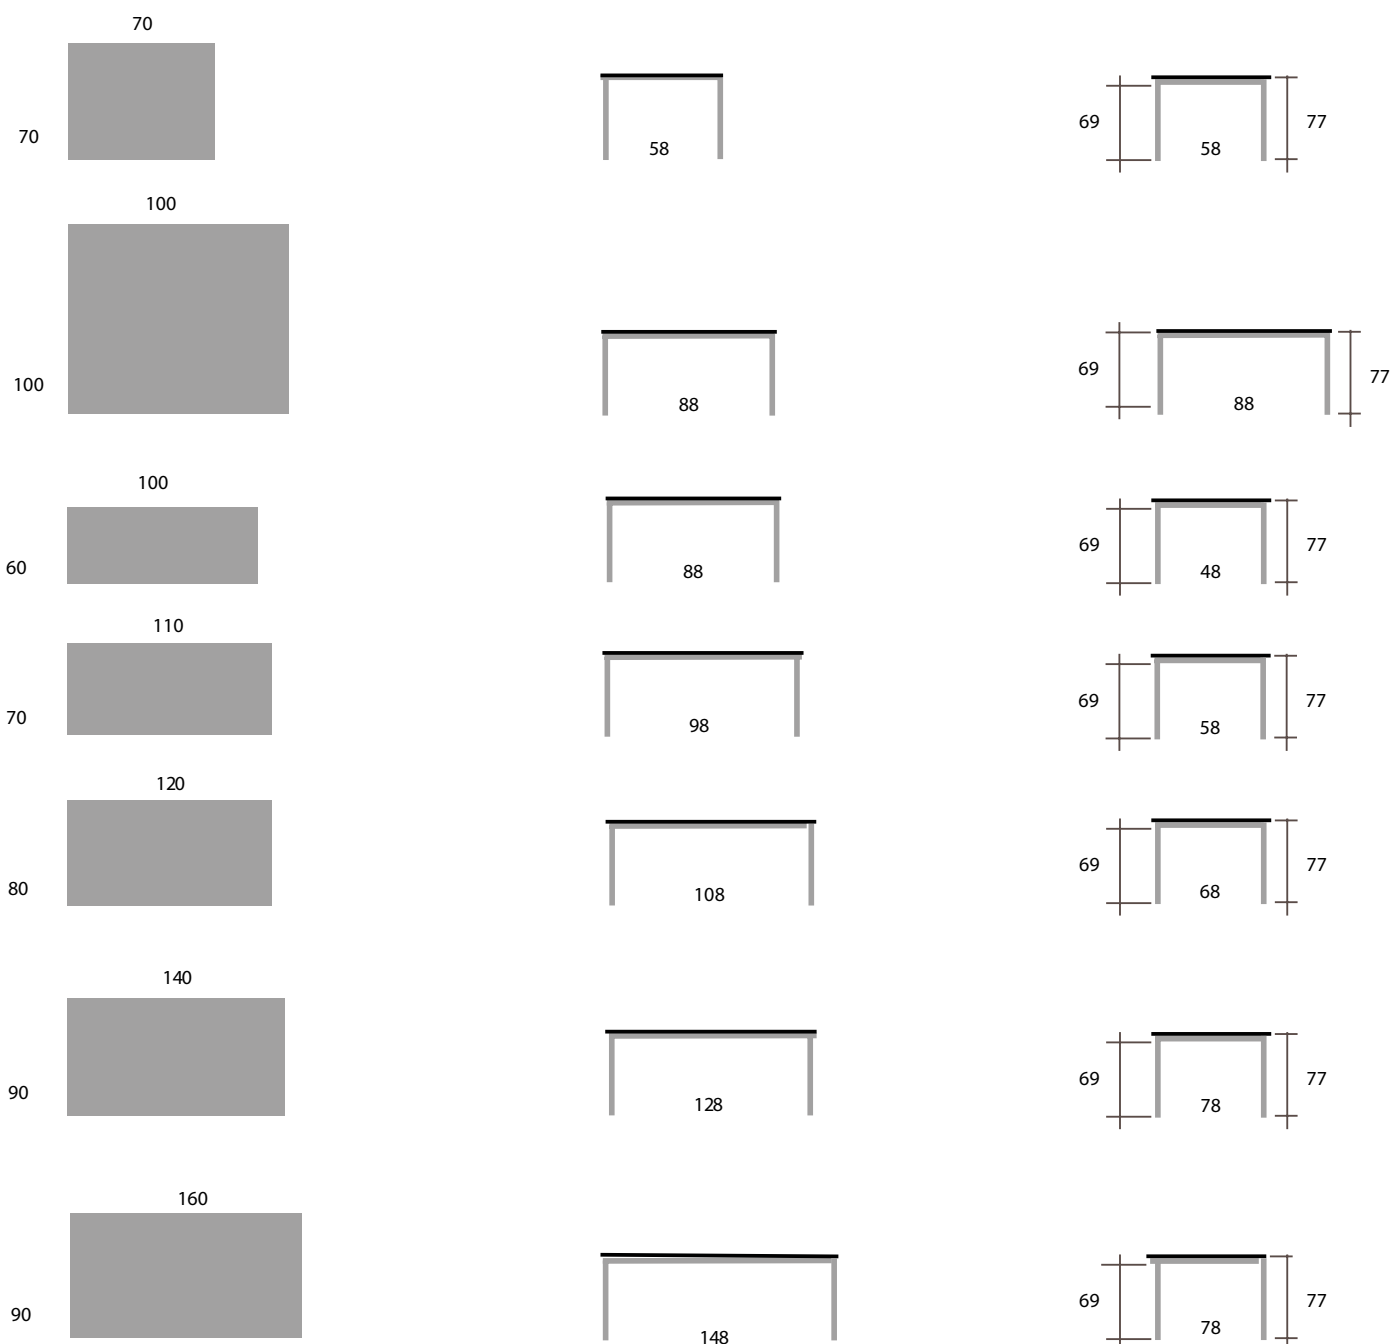

DIMENSIONES MESA

DESPIECE

Encimera
• Compacto

Patas tubo cuadrado de 5x5 cm.
• Metálicas

Armazón de 6 cm
• Metálico

TARIFA
MESINOR EXTERIOR

TRAMONTANA CUADRADA

ALTURA 75