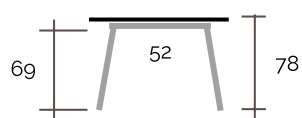

TÉCNICO

Mesa fija

MEDIDA MÍNIMA 110x70
MEDIDA MÁXIMA 160x90

MEDIDAS ESPECIALES EN LA MESA VALENCIA FIJA DESDE 110x70 HASTA 160x90

SOLO SE FABRICA EN ALTURA DE 78 CM (PATA DE 76 CM)

DIMENSIONES MESA