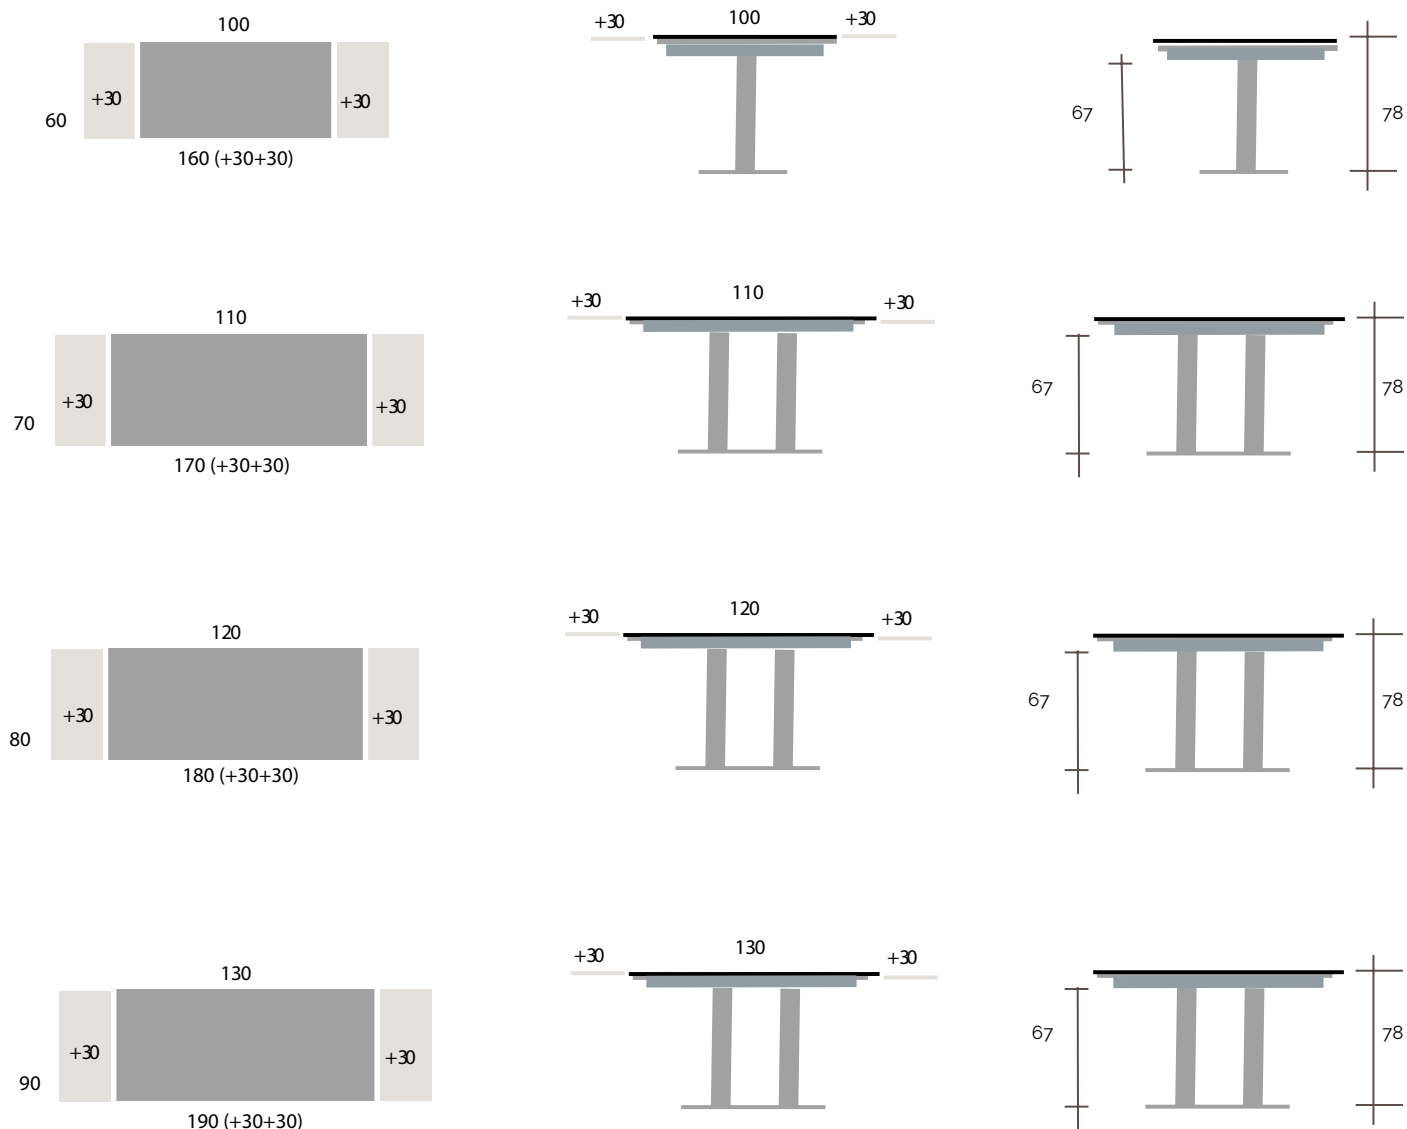

TÉCNICO

Mesa extensible

MEDIDA MÍNIMA 70x50

MEDIDA MÁXIMA 130x90

SE FABRICAN MEDIDAS ESPECIALES DESDE 70x50 HASTA 130x90

SOLO SE FABRICA EN ALTURA DE MESA DE 75 CM (PIE DE 73 CM)

DIMENSIONES MESA

DESPIECE

1. Encimera
2. Laminado
   - Cristal
   - Porcelánico

1. Armazón de 6,5 cm
2. Laminado

1. Extensibles de alas
2. Laminado
   - Cristal (opcional)
   - Porcelánico (opcional)

1. Pie + Peana
2. Metálicas
   - Pie o pie Doble según medida
   - Peana rectangular