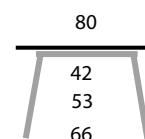

**DISTANCIA ENTRE PATAS
MESA CERRADA (120x80)**