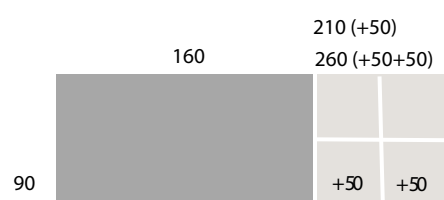

TÉCNICO

Mesa extensible

MEDIDA MÍNIMA 80x80

MEDIDA MÁXIMA 200x100

SE FABRICAN MEDIDAS ESPECIALES EN LA MESA MILOS EXTENSIBLE DESDE 80x80 HASTA 200x100. LOS ANCHOS FIJOS DE 80, 90 Y 100

SOLO SE FABRICA EN ALTURA DE MESA DE 77 CM (PATA DE 75 CM)

DIMENSIONES MESA

DESPIECE

1. Encimera
2. Laminado
   - Contrachapado Haya o Roble
   - Cristal
   - Porcelánico

1. Patas tubo cuadrado de 6x6 cm.
2. Madera de Haya o Roble sólo altura de 75 cm.
   - Metálicas sólo altura de 75 cm.
   - Patas móviles con rueda

1. Armazón de 6 cm
2. Metálico de aluminio
   - Listón embellecedor de Haya o Roble

1. Extensibles de libro
   Apertura LATERAL
2. Laminado
   - Contrachapado (encimeras cristal y todos los porcelánicos)