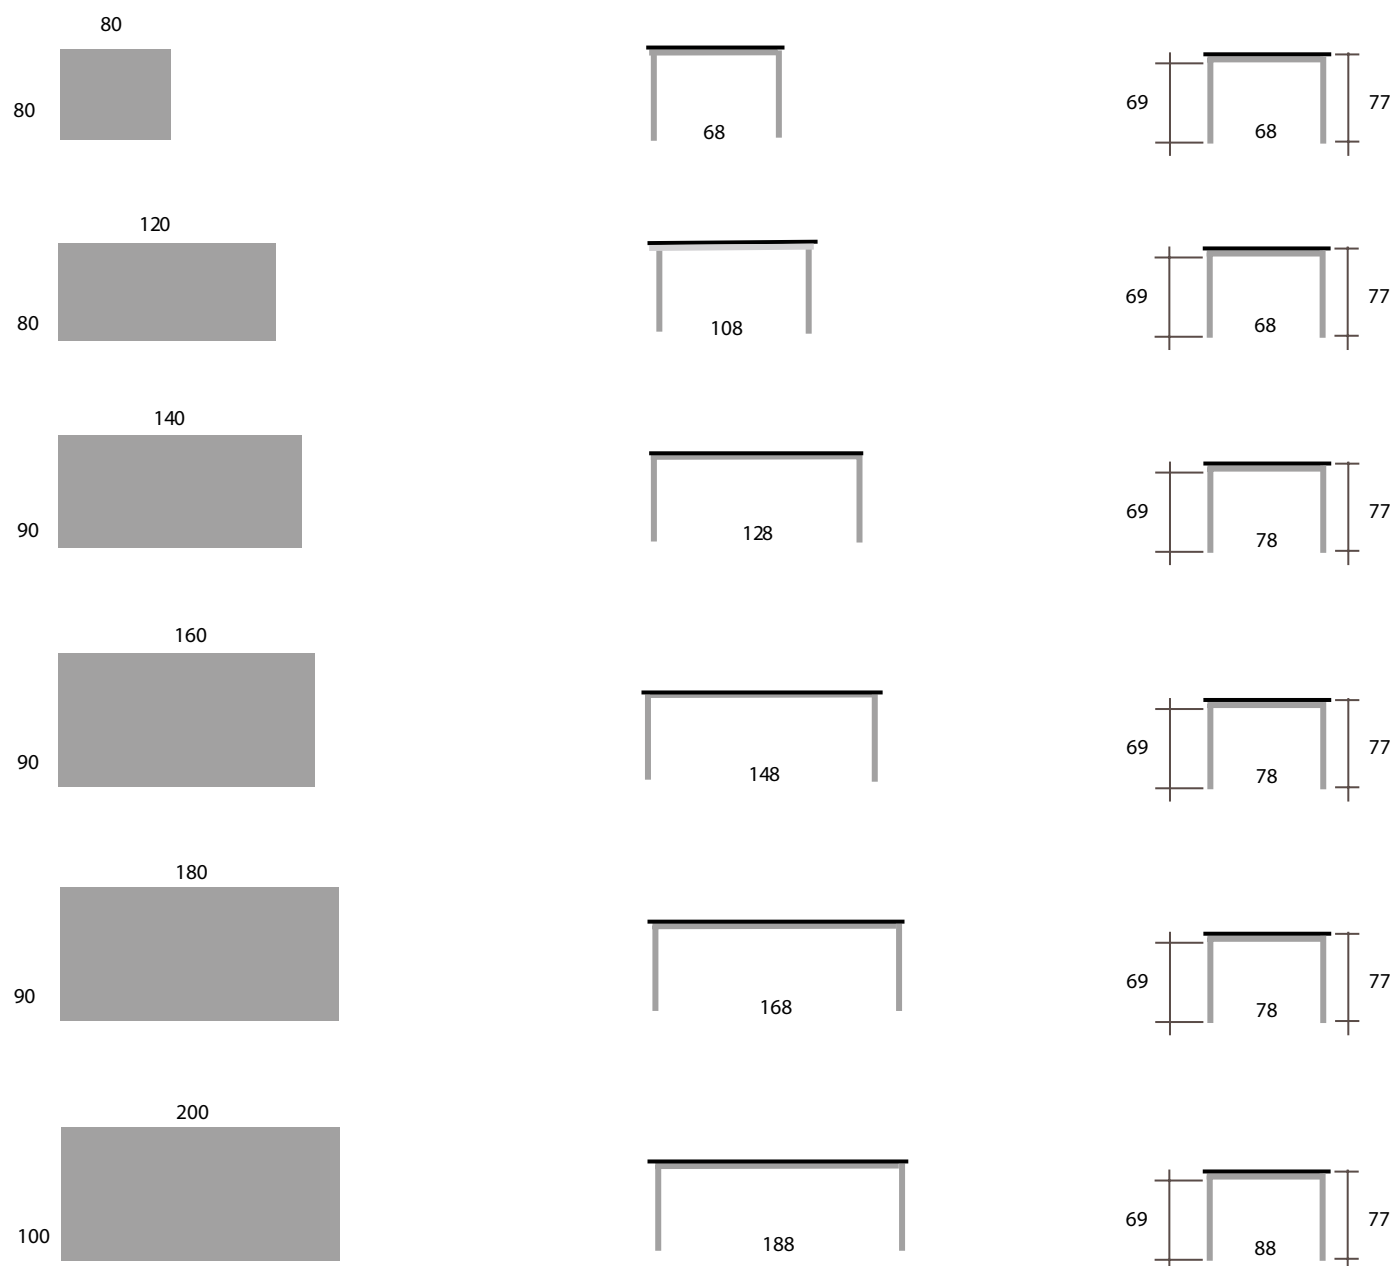

TÉCNICO

Mesa fija

MEDIDA MÍNIMA 80x80

MEDIDA MÁXIMA 200x100

SE FABRICAN MEDIDAS ESPECIALES EN LA MESA MILOS FIJA DESDE 80x80 HASTA 200x100. LOS ANCHOS FIJOS DE 80, 90 Y 100

SOLO SE FABRICA EN ALTURA DE MESA DE 77 CM (PIE DE 75 CM)

DIMENSIONES MESA

DESPIECE

1. Encimera
2. Laminado
   - Contrachapado Haya o Roble
   - Cristal
   - Porcelánico

1. Patas tubo cuadrado de 6x6 cm.
2. Madera de Haya o Roble sólo altura de 75 cm.
   - Metálicas sólo altura de 75 cm.

1. Armazón de 6 cm
2. Metálico de aluminio
   - Listón embellecedor de Haya o Roble