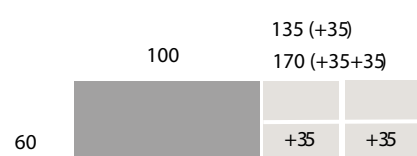

TÉCNICO

Mesa extensible

MEDIDA MÍNIMA 100x60

MEDIDA MÁXIMA 160x90

NO SE FABRICAN MEDIDAS ESPECIALES EN LA MESA FLORA EXTENSIBLE

ALTURA ESPECIAL DE MESA DESDE 77 HASTA 112 (SÓLO PATAS METÁLICAS)	Medida Pata	80	85	90	95	100	105	110
	Altura Mesa	82	87	92	97	102	107	112
	Hueco Interior	74	79	84	89	94	99	104

DIMENSIONES MESA

DESPIECE

1. Encimera
2. Laminado
   - Contrachapado Haya o Roble
   - Cristal
   - Porcelánico

1. Patas tubo cuadrado de 5x5 cm
2. Metálicas
   - Madera de Haya o Roble sólo altura de 75 cm
   - Patas móviles con ruedas

1. Armazón de 6 cm
2. Metálico

1. Extensibles de libro
   Apertura LATERAL
2. Laminado
   - Guías Telescópicas