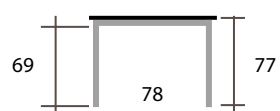

NO SE FABRICAN MEDIDAS ESPECIALES EN LA MESA RODAS EXTENSIBLE

SOLO SE FABRICA EN ALTURA DE MESA DE 77 CM (PATA DE 75 CM)

DIMENSIONES MESA

DESPIECE

- Encimera
- Laminado
 - Contrachapado Haya o Roble
 - Cristal
 - Porcelánico