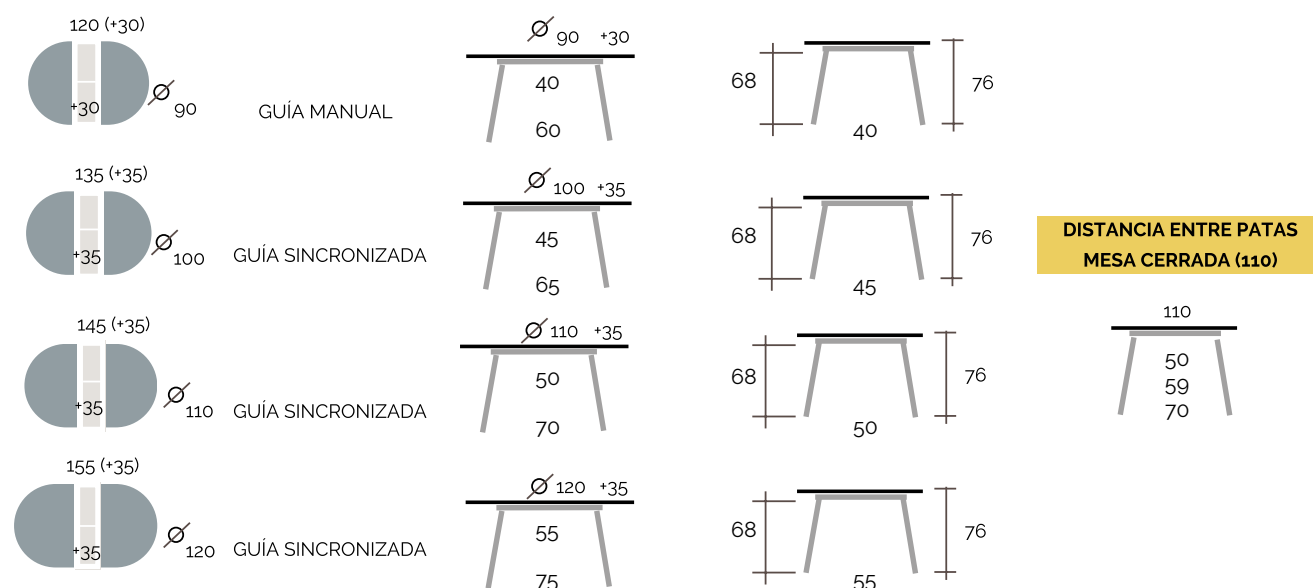

PATA MADERA
ALTURA ESTÁNDAR 76 CM

- MADERA HAYA
- MADERA ROBLE

EMBELLECEDOR ARMAZÓN

COLORES DISPONIBLES

- NEGRO
- BLANCO
- NATURAL (ral 1001 aprox.)

MEDIDAS ESPECIALES

Fabricamos medidas especiales en la mesa Sintra 20

CONSULTAR A FÁBRICA

Todas las medidas desde 90 hasta 120

TÉCNICO

Mesa extensible

MEDIDA MÍNIMA 90 - MEDIDA MÁXIMA 120

MEDIDAS ESPECIALES EN LA MESA SINTRA 20 EXTENSIBLE DESDE 90 HASTA 120

SOLO SE FABRICA EN ALTURA DE 76 CM (PATA DE 75 CM)

DIMENSIONES MESA

Mesa fija

MEDIDA MÍNIMA 90 - MEDIDA MÁXIMA

MEDIDAS ESPECIALES EN LA MESA SINTRA 20 FIJA DESDE 90 HASTA 120

SOLO SE FABRICA EN ALTURA DE 76 CM (PATA DE 75 CM)

DIMENSIONES MESA

DESPIECE EXTENSIBLE