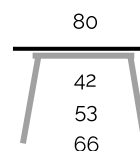

DISTANCIA ENTRE PATAS MESA CERRADA (120X80)