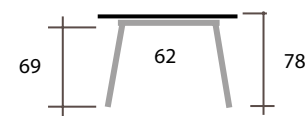

DIMENSIONES MESA

**DISTANCIA ENTRE PATAS
MESA CERRADA (120x80)**

DESPIECE

Encimera
• Laminado
• Contrachapado Haya o Roble
• Cristal
• Porcelánico

Patas piramidales 7x3 cm.
• Madera de Haya o Roble

Armazón de 6 cm
• Madera de Haya
o Roble