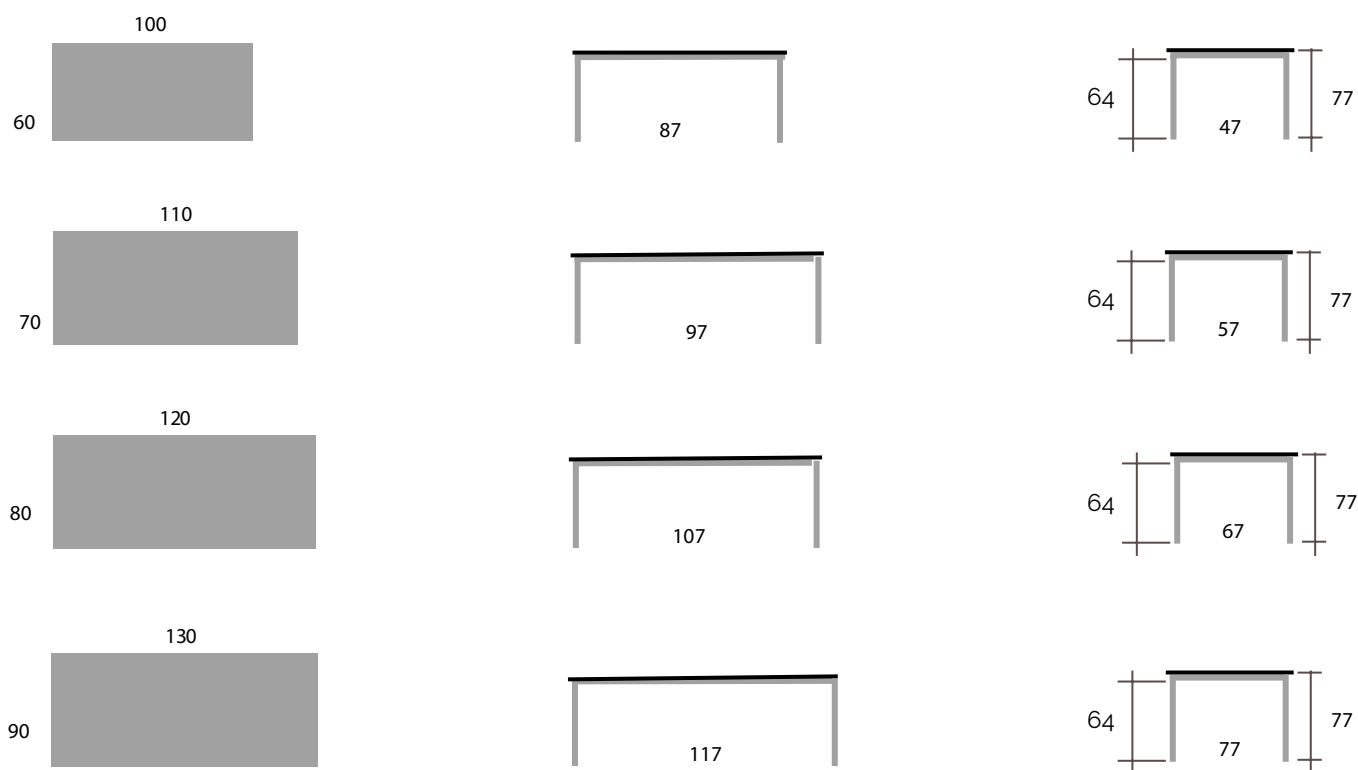

DIMENSIONES MESA

DESPIECE

Encimera
• Laminado
• Cristal
• Porcelánico

Patas tubo cuadrado de 5x5 cm
• Metálicas
• Madera de Haya o Roble sólo altura de 75 cm

Armazón de 11 cm
• Madera

Frente de cajón
• Madera