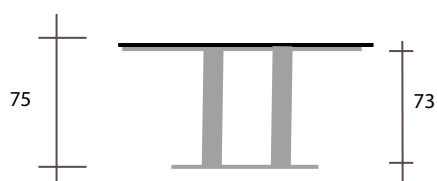

PIE DOBLE + PEANA

MEDIDA MÍNIMA 100x50
MEDIDA MÁXIMA 140x90

SE FABRICAN MEDIDAS ESPECIALES EN LA MESA ENIA CUADRADA, REDONDA, RECTANGULAR Y OVALADA