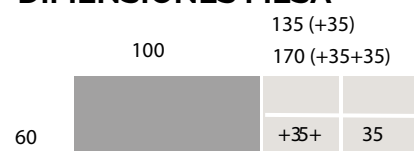

TÉCNICO

Mesa extensible

MEDIDA MÍNIMA 100x60

MEDIDA MÁXIMA 160x90

NO SE FABRICAN MEDIDAS ESPECIALES EN LA MESA RODAS EXTENSIBLE

SOLO SE FABRICA EN ALTURA DE MESA DE 77 CM (PATA DE 75 CM)

DIMENSIONES MESA

DESPIECE

1. Encimera
2. Laminado
   - Contrachapado Haya o Roble
   - Cristal
   - Porcelánico

1. Patas chapa plegada
2. Metálicas

1. Armazón de 6 cm
2. Metálico

1. Extensibles libro
2. Apertura LATERAL
3. Laminado
   - Guías Telescópicas