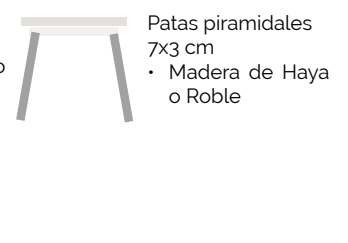

TÉCNICO

Mesa extensible

MEDIDA MÍNIMA 90 - MEDIDA MÁXIMA 120

MEDIDAS ESPECIALES EN LA MESA SINTRA 40 EXTENSIBLE DESDE 90 HASTA 120

SOLO SE FABRICA EN ALTURA DE 76 CM (PATA DE 75 CM)

DIMENSIONES MESA

Mesa fija

MEDIDA MÍNIMA 90 - MEDIDA MÁXIMA 120

MEDIDAS ESPECIALES EN LA MESA SINTRA 40 FIJA DESDE 90 HASTA 120

SOLO SE FABRICA EN ALTURA DE 76 CM (PATA DE 75 CM)

DIMENSIONES MESA

DESPIECE EXTENSIBLE

DESPIECE FIJA

TARIFA
SINTRA 40