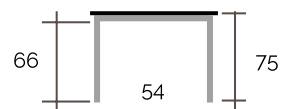

Pata cuadrada
7x7 cm.

Pata cuadrada
9x9 cm.