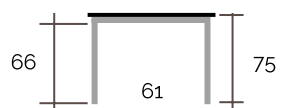

Mesa fija

MEDIDA MÍNIMA 120X70
MEDIDA MÁXIMA 140X80

DIMENSIONES MESA

Pata cuadrada
7x7 cm.

Pata cuadrada
9x9 cm.

Pata cuadrada
9x9 cm.

DESPIECE EXTENSIBLE

**TARIFA
MARBELLA EXTENSIBLE**