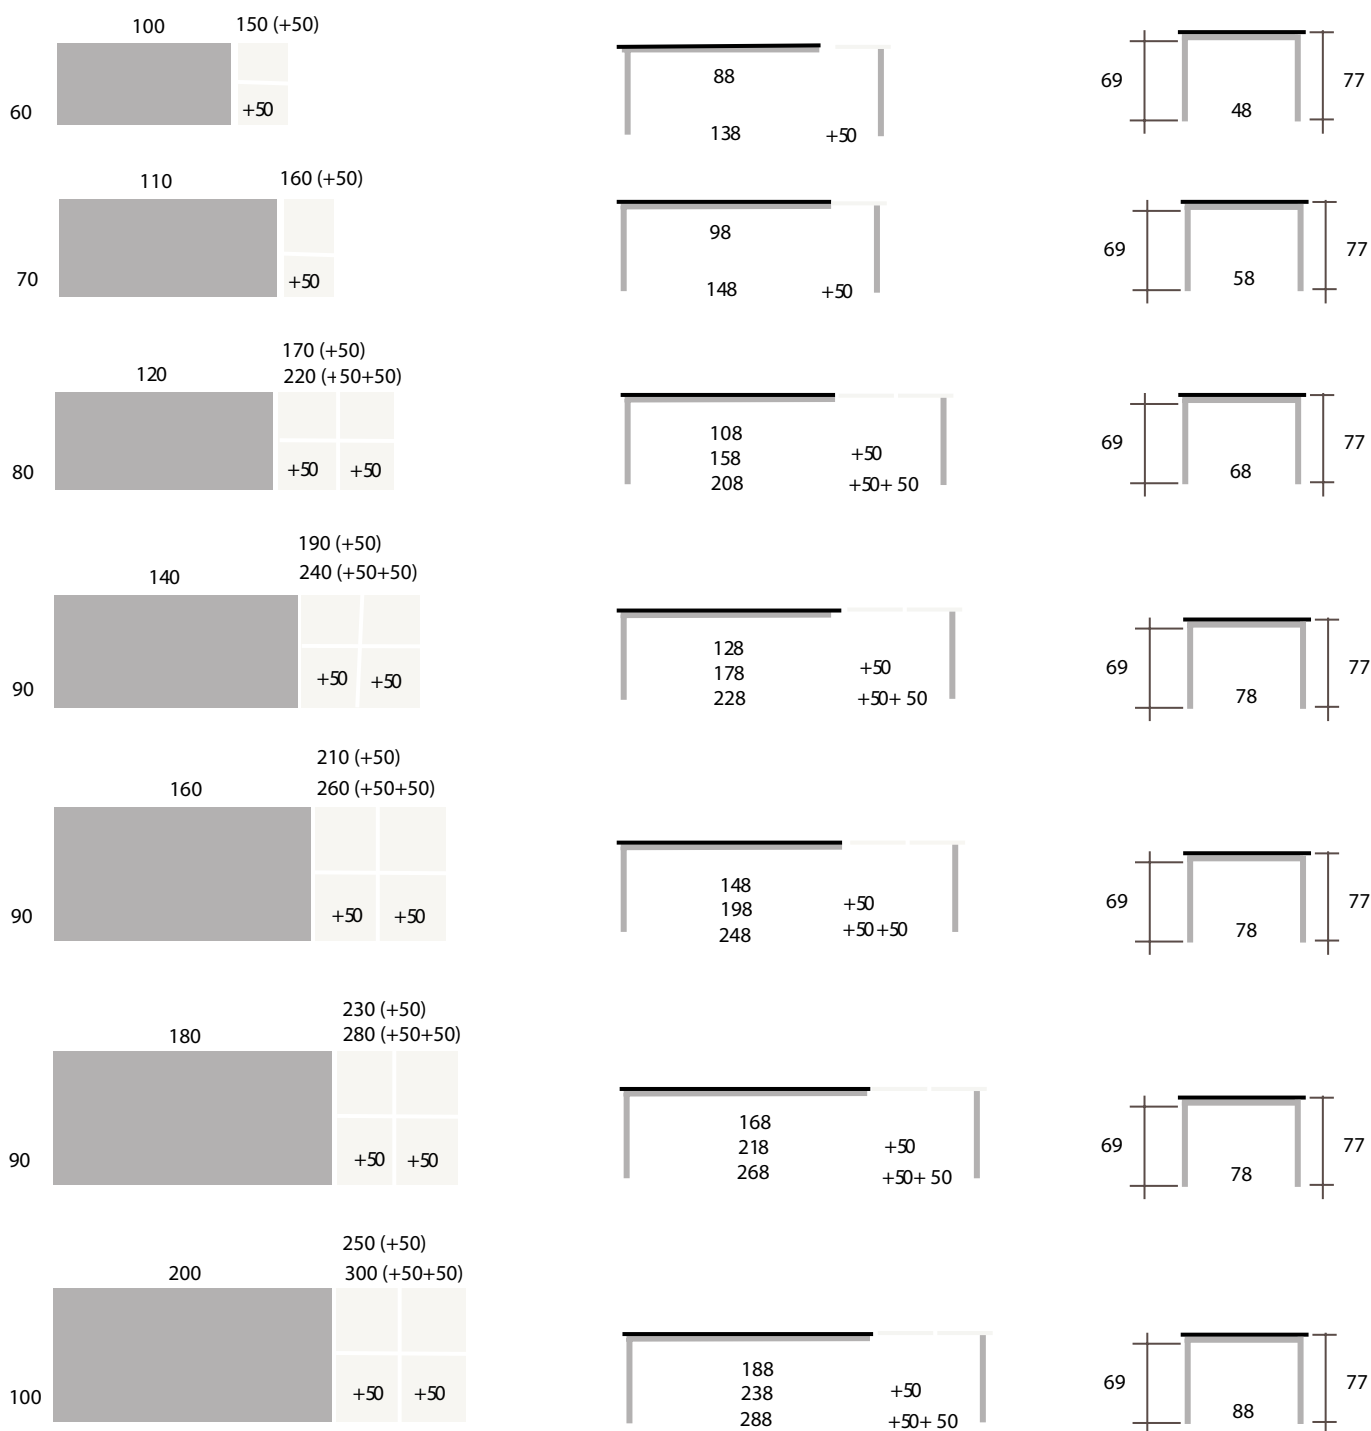

CONSULTAR A FÁBRICA

Todas las medidas desde 80x80 hasta 200x100. Los anchos fijos de 60, 70, 80, 90 y 100

TÉCNICO

Mesa extensible

MEDIDA MÍNIMA 80x80

MEDIDA MÁXIMA 200x100

**SE FABRICAN MEDIDAS ESPECIALES EN LA MESA CHARLIE + EXTENSIBLE.
DESDE 80x80 HASTA 200x100. LOS ANCHOS FIJOS DE 60, 70, 80, 90 Y 100**

SOLO SE FABRICA EN ALTURA DE MESA DE 77 CM (PATA DE 75 CM)

DIMENSIONES MESA

DESPIECE

- Encimera
- Laminado
 - Contrachapado Haya o Roble
 - Cristal
 - Porcelánico

- Patas tubo cuadrado de 6x6 cm
- Metálicas sólo altura de 75 cm
 - Madera de Haya o Roble sólo altura de 75 cm
 - Patas móviles con rueda