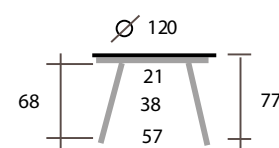

TÉCNICO

Mesa extensible

MEDIDA MÍNIMA 100
MEDIDA MÁXIMA 120

NO SE FABRICAN MEDIDAS ESPECIALES EN LA MESA CEPA EXTENSIBLE

SOLO SE FABRICA EN ALTURA DE MESA DE 77 CM (PATA DE 68 CM)

DIMENSIONES MESA

Mesa fija

MEDIDA MÍNIMA 100
MEDIDA MÁXIMA 120

NO SE FABRICAN MEDIDAS ESPECIALES EN LA MESA CEPA FIJA

SOLO SE FABRICA EN ALTURA DE MESA DE 77 CM (PATA DE 68 CM)