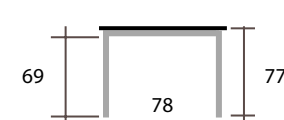

TÉCNICO

Mesa extensible

MEDIDA MÍNIMA 80x80

MEDIDA MÁXIMA 200x100

SE FABRICAN MEDIDAS ESPECIALES EN LA MESA MILOS EXTENSIBLE DESDE 80x80 HASTA 200x100. LOS ANCHOS FIJOS DE 80, 90 Y 100

SOLO SE FABRICA EN ALTURA DE MESA DE 77 CM (PATA DE 75 CM)

DIMENSIONES MESA