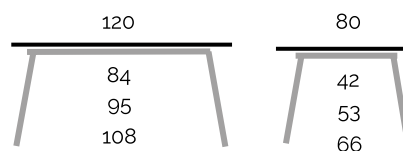

DISTANCIA ENTRE PATAS MESA CERRADA (120X80)