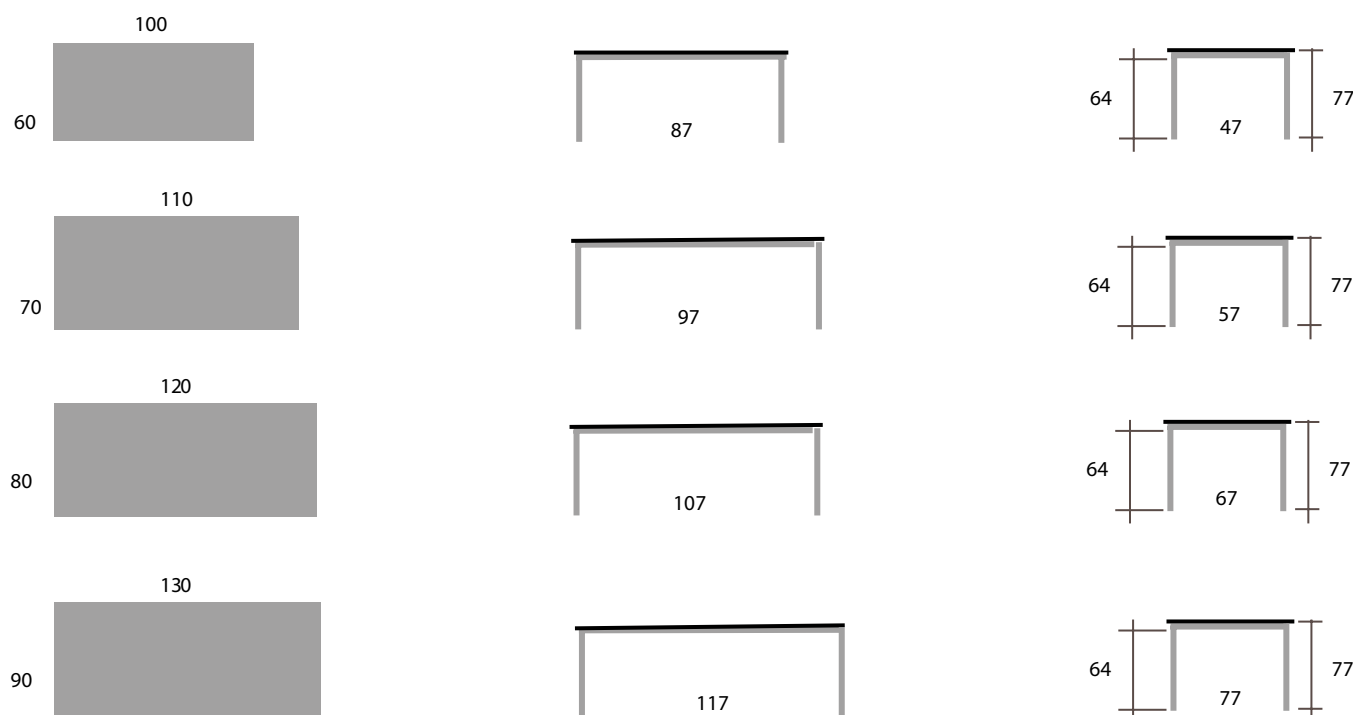

TÉCNICO

Mesa fija

MEDIDA MÍNIMA 70x50
MEDIDA MÁXIMA 130x90

MEDIDAS ESPECIALES EN LA MESA COMPLET FIJA DESDE 70x50 HASTA 130x90

ALTURA ESPECIAL DE MESA DESDE 77 HASTA 112 (SÓLO PATAS METÁLICAS)	Medida Pata	80	85	90	95	100	105	110
	Altura Mesa	82	87	92	97	102	107	112
	Hueco Interior	69	74	79	84	89	94	99

DIMENSIONES MESA