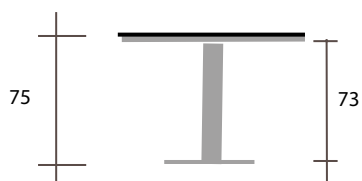

TÉCNICO

1 PIE + PEANA

MEDIDA MÍNIMA 60x60
MEDIDA MÁXIMA 90x90

SE FABRICAN MEDIDAS ESPECIALES EN LA MESA ENIA CUADRADA, REDONDA, RECTANGULAR Y OVALADA