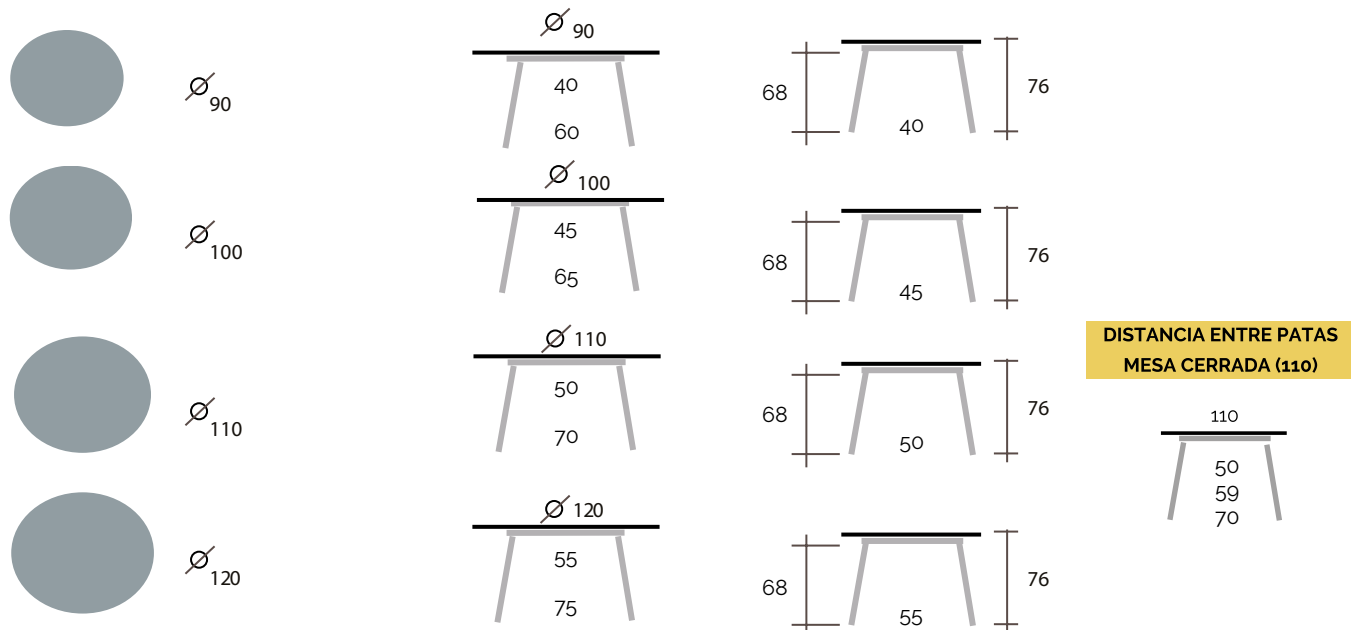

TÉCNICO

Mesa extensible

MEDIDA MÍNIMA 90 - MEDIDA MÁXIMA 120

MEDIDAS ESPECIALES EN LA MESA SINTRA 40 EXTENSIBLE DESDE 90 HASTA 120

SOLO SE FABRICA EN ALTURA DE 76 CM (PATA DE 75 CM)

DIMENSIONES MESA

Mesa fija

MEDIDA MÍNIMA 90 - MEDIDA MÁXIMA 120

MEDIDAS ESPECIALES EN LA MESA SINTRA 40 FIJA DESDE 90 HASTA 120

SOLO SE FABRICA EN ALTURA DE 76 CM (PATA DE 75 CM)

DIMENSIONES MESA

DESPIECE EXTENSIBLE

DESPIECE FIJA

TARIFA
SINTRA 40