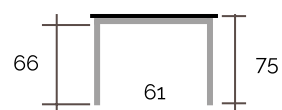

Mesa extensible

MEDIDA MÍNIMA 120x70
MEDIDA MÁXIMA 140x80

NO SE FABRICAN MEDIDAS ESPECIALES EN LA MESA MARBELLA EXTENSIBLE O FIJA

DIMENSIONES MESA

Pata cuadrada
7x7 cm.

Pata cuadrada
9x9 cm.

Pata cuadrada
9x9 cm.