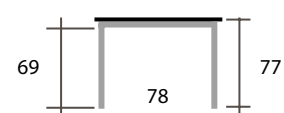

PATA METAL
ALTURA ESPECIAL
DESDE 75 HASTA 110
(Cortamos a medida)

- PATA DE 90
- PATA DE 100
- PATA DE 110

PATA MADERA
ALTURA
ESTÁNDAR 75 CM

- MADERA HAYA
- MADERA ROBLE

MEDIDAS ESPECIALES

NO fabricamos medidas especiales en la mesa Flora Extensible

TÉCNICO

Mesa extensible

MEDIDA MÍNIMA 100x60

MEDIDA MÁXIMA 160x90

NO SE FABRICAN MEDIDAS ESPECIALES EN LA MESA FLORA EXTENSIBLE

ALTURA ESPECIAL DE MESA DESDE 77 HASTA 112 (SÓLO PATAS METÁLICAS)	Medida Pata	80	85	90	95	100	105	110
	Altura Mesa	82	87	92	97	102	107	112
	Hueco Interior	74	79	84	89	94	99	104

DIMENSIONES MESA

DESPIECE

- Encimera
- Laminado
 - Contrachapado Haya o Roble
 - Cristal
 - Porcelánico

- Patas tubo cuadrado de 5x5 cm
- Metálicas
 - Madera de Haya o Roble sólo altura de 75 cm
 - Patas móviles con ruedas