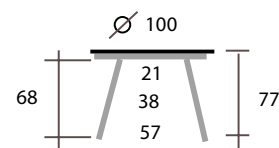

TÉCNICO

Mesa extensible

MEDIDA MÍNIMA 100
MEDIDA MÁXIMA 120

NO SE FABRICAN MEDIDAS ESPECIALES EN LA MESA CEPA EXTENSIBLE

SOLO SE FABRICA EN ALTURA DE MESA DE 77 CM (PATA DE 68 CM)

DIMENSIONES MESA

Mesa fija

MEDIDA MÍNIMA 100
MEDIDA MÁXIMA 120

NO SE FABRICAN MEDIDAS ESPECIALES EN LA MESA CEPA FIJA

SOLO SE FABRICA EN ALTURA DE MESA DE 77 CM (PATA DE 68 CM)