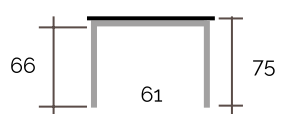

Mesa fija

MEDIDA MÍNIMA 120X70
MEDIDA MÁXIMA 140X80

DIMENSIONES MESA

Pata cuadrada
7x7 cm.

Pata cuadrada
9x9 cm.

Pata cuadrada
9x9 cm.

DESPIECE EXTENSIBLE

**TARIFA
MARBELLA EXTENSIBLE**