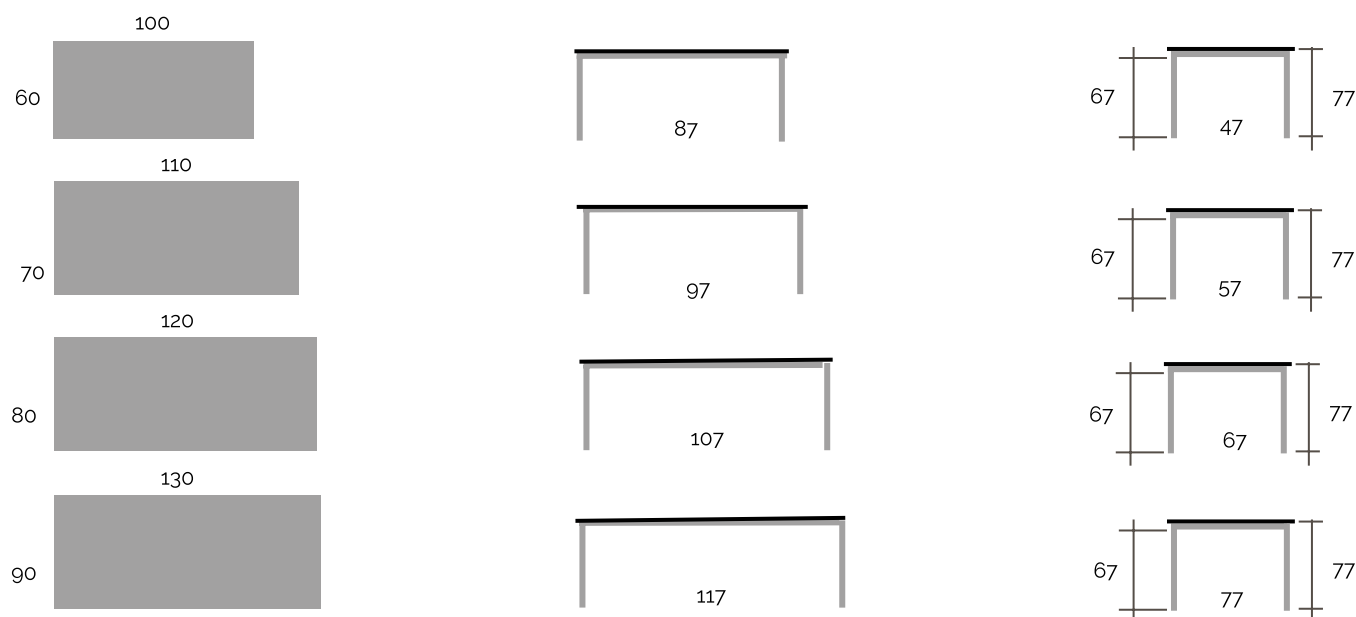

TÉCNICO

Mesa fija

MEDIDA MÍNIMA 70x50
MEDIDA MÁXIMA 130x90

MEDIDAS ESPECIALES EN LA MESA VALLE FIJA DESDE 70x50 HASTA 130x90

ALTURA ESPECIAL DE MESA DESDE 77 HASTA 122 (SÓLO PATAS METÁLICAS)	Medida Pata	80	85	90	95	100	105	110
	Altura Mesa	82	87	92	97	102	107	112
	Hueco Interior	72	77	82	87	92	97	102

DIMENSIONES MESA