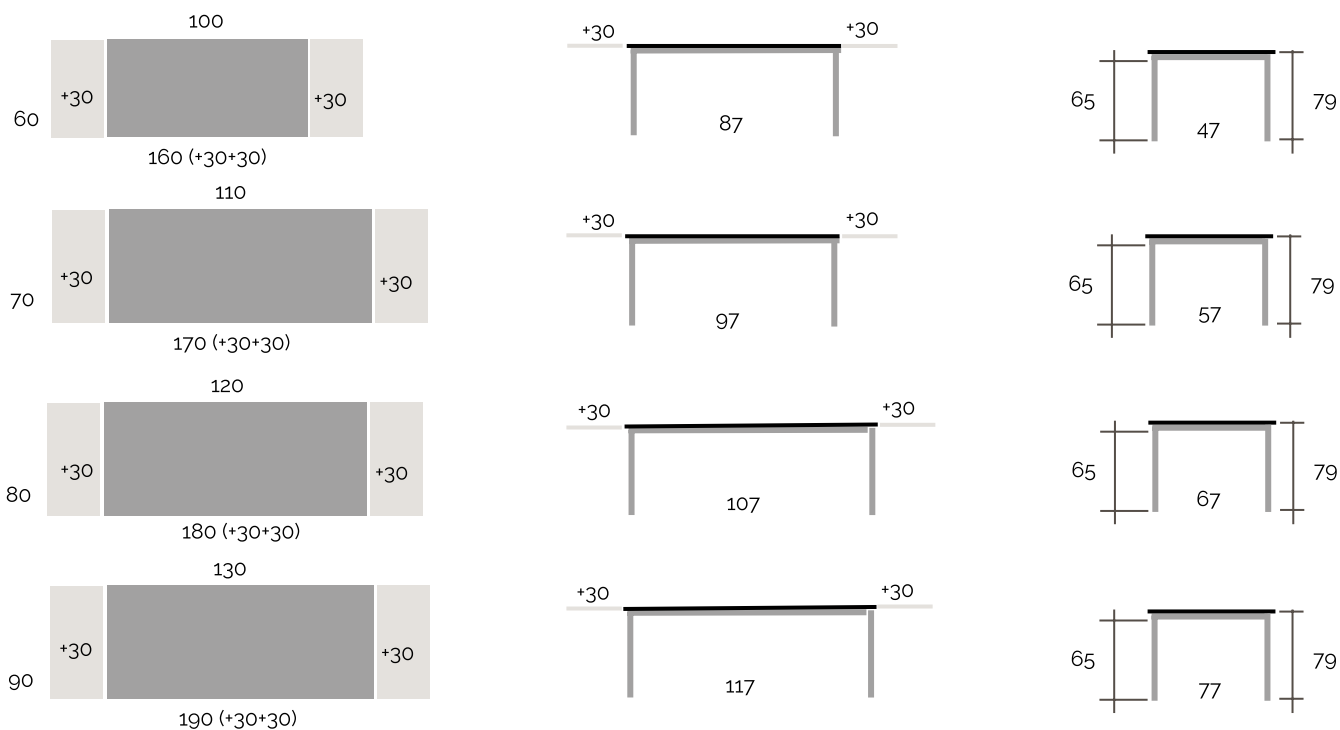

ALTURA ESPECIAL DE MESA DESDE 79 HASTA 114 (SÓLO PATAS METÁLICAS)	Medida Pata	80	85	90	95	100	105	110
	Altura Mesa	84	89	94	99	104	109	114
	Hueco Interior	70	75	80	85	90	95	100

DIMENSIONES MESA

MESA ILESS ARMAZÓN LAMINADO DM. COLORES DISPONIBLES