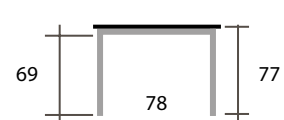

PATA METAL
ALTURA ESPECIAL
DESDE 75 HASTA 110
(Cortamos a medida)

- PATA DE 90
- PATA DE 100
- PATA DE 110

PATA MADERA
ALTURA
ESTÁNDAR 75 CM

- MADERA HAYA
- MADERA ROBLE

MEDIDAS ESPECIALES

NO fabricamos medidas especiales en la mesa Flora Extensible

TÉCNICO

Mesa extensible

MEDIDA MÍNIMA 100x60

MEDIDA MÁXIMA 160x90

NO SE FABRICAN MEDIDAS ESPECIALES EN LA MESA FLORA EXTENSIBLE

ALTURA ESPECIAL DE MESA DESDE 77 HASTA 112 (SÓLO PATAS METÁLICAS)	Medida Pata	80	85	90	95	100	105	110
	Altura Mesa	82	87	92	97	102	107	112
	Hueco Interior	74	79	84	89	94	99	104

DIMENSIONES MESA

DESPIECE

- Encimera
- Laminado
 - Contrachapado Haya o Roble
 - Cristal
 - Porcelánico

- Patas tubo cuadrado de 5x5 cm
- Metálicas
 - Madera de Haya o Roble sólo altura de 75 cm
 - Patas móviles con ruedas