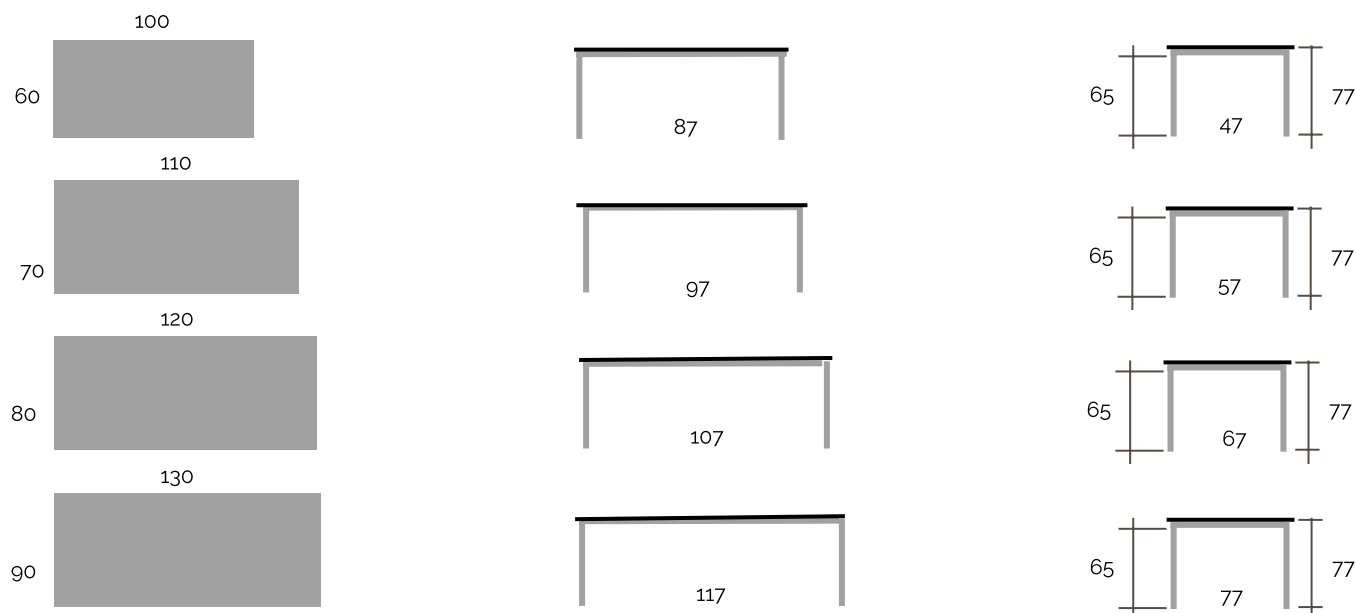

ALTURA ESPECIAL DE MESA DESDE 77 HASTA 112 (SÓLO PATAS METÁLICAS)	Medida Pata	80	85	90	95	100	105	110
	Altura Mesa	82	87	92	97	102	107	112
	Hueco Interior	70	75	80	85	90	95	100

DIMENSIONES MESA

MESA ILESS ARMAZÓN LAMINADO DM. COLORES DISPONIBLES