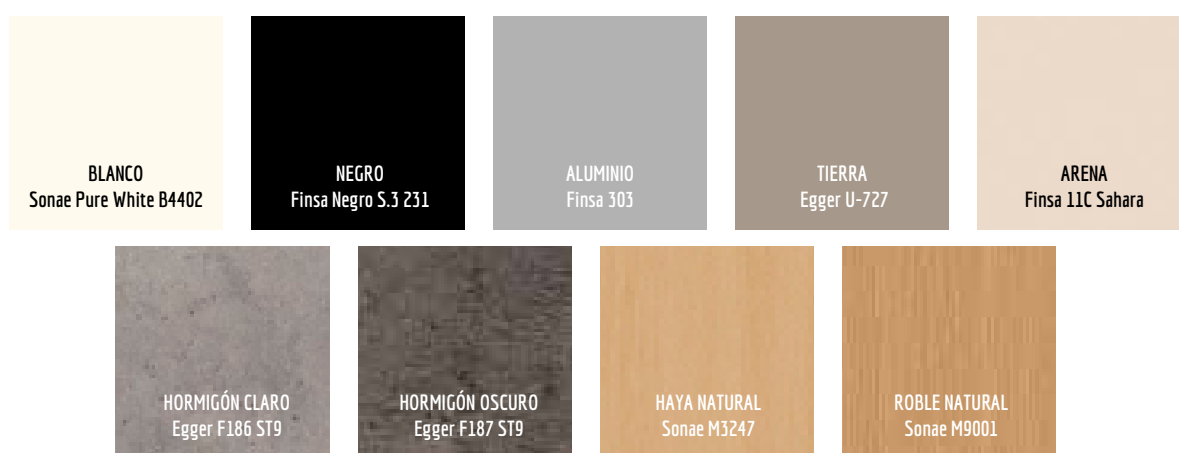

MESA COMPLET ARMAZÓN LAMINADO DM. COLORES DISPONIBLES