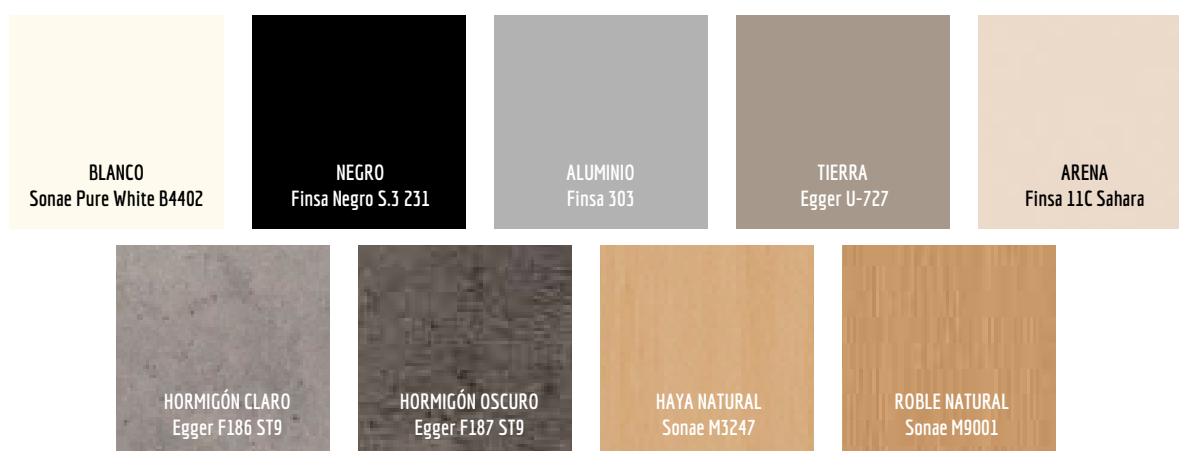

MESA COMPLET ARMAZÓN LAMINADO DM. COLORES DISPONIBLES

DESPIECE

Encimera
• Laminado
• Cristal
• Porcelánico

Patas tubo cuadrado de 5x5 cm
• Metálicas
• Madera de Haya o Roble sólo altura de 75 cm

Armazón de 11 cm
• Laminado DM

Frente de cajón
• Laminado
(sin incremento)