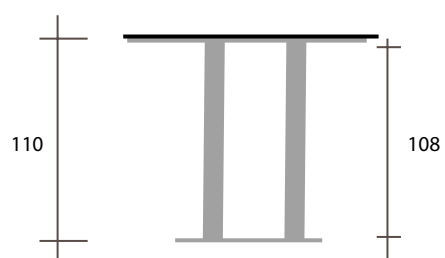

TÉCNICO

PIE DOBLE + PEANA

MEDIDA MÍNIMA 100x50
MEDIDA MÁXIMA 140x90

SE FABRICAN MEDIDAS ESPECIALES EN LA MESA MISTRAL CUADRADA, REDONDA, RECTANGULAR Y OVALADA