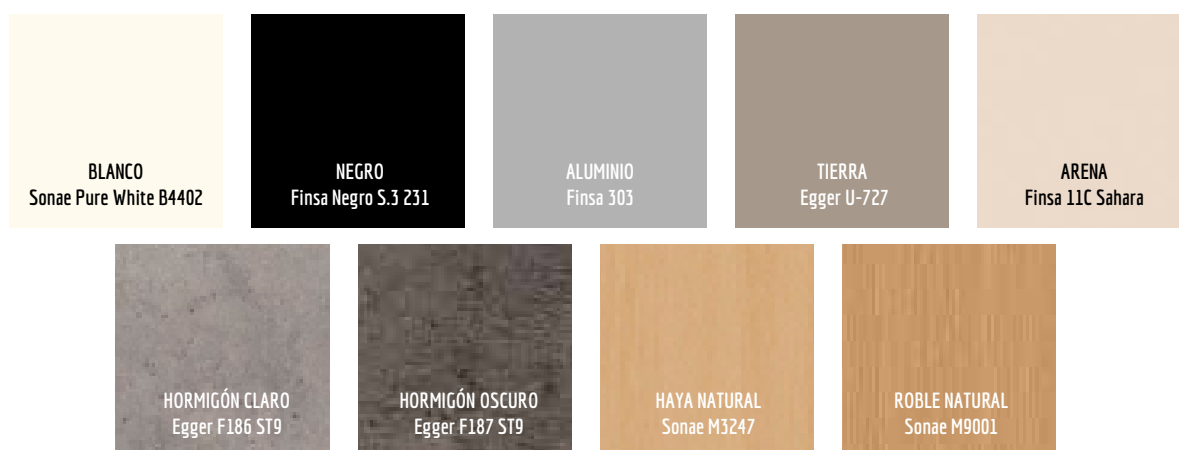

MESA VALLE ARMAZÓN LAMINADO DM. COLORES DISPONIBLES

DESPIECE

Encimera
• Laminado
• Cristal
• Porcelánico

Armazón de 8 cm
• Laminado DM

Patas tubo cuadrado de 5x5 cm
• Metálicas
• Madera de Haya o Roble sólo altura de 75 cm

Extensibles de alas
• Laminado
• Cristal (opcional)
• Porcelánico (opcional)