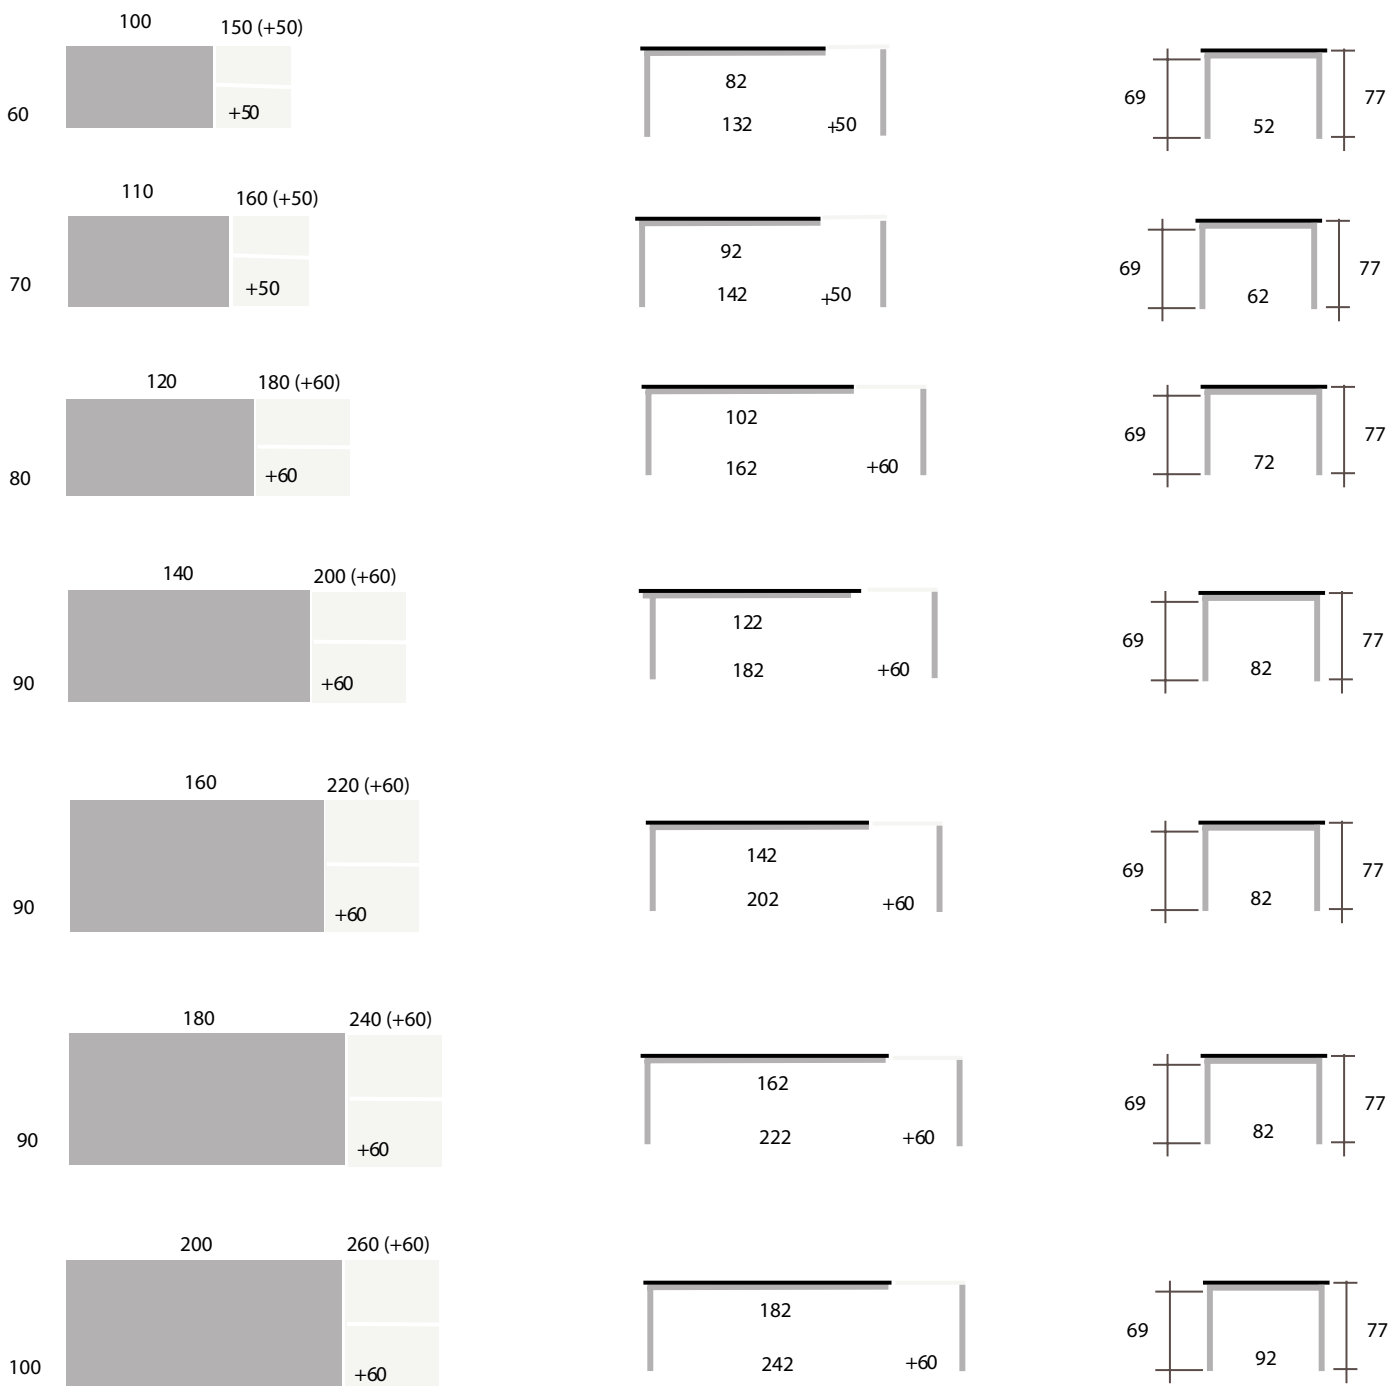

TÉCNICO

Mesa extensible

MEDIDA MÍNIMA 80x80

MEDIDA MÁXIMA 200x100

**SE FABRICAN MEDIDAS ESPECIALES EN LA MESA CAPRI EXTENSIBLE.
DESDE 80x80 HASTA 200x100. LOS ANCHOS FIJOS DE 60, 70, 80, 90 Y 100**

SOLO SE FABRICA EN ALTURA DE MESA DE 77 CM (PATA DE 75 CM) Y 92 CM (PATA DE 90 CM)

DIMENSIONES MESA

DESPIECE

1. Encimera
2. Laminado
   - Contrachapado
   - Cristal
   - Porcelánico

1. Patas tubo rectangular de 9x4 cm
2. Metálicas sólo altura de 75 y 90 cm.
   - Madera de Haya o Roble sólo altura de 75 cm
   - Patas móviles con rueda

1. Armazón de 6 cm
2. Metálico de aluminio

1. Extensibles de libro
   Apertura LATERAL
2. Laminado
   - Guías Telescópicas