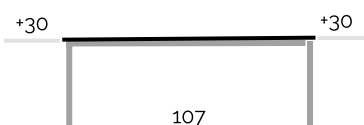

TÉCNICO

Mesa extensible

MEDIDA MÍNIMA 100x60

MEDIDA MÁXIMA 140x90

MEDIDAS ESPECIALES EN LA MESA SAMPOL EXTENSIBLE, COMBINACIÓN DE LARGOS Y ANCHOS. LARGOS 100, 110, 120 Y 140. ANCHOS 60, 70, 80 Y 90

ALTURA ESPECIAL DE MESA DESDE 79 HASTA 114 (SÓLO PATAS METÁLICAS)	Medida Pata	80	85	90	95	100	105	110
	Altura Mesa	84	89	94	99	104	109	114
	Huevo Interior	74	79	84	89	94	99	104

DIMENSIONES MESA