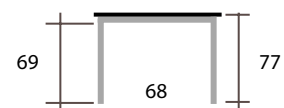

TÉCNICO

Mesa extensible

MEDIDA MÍNIMA 80x80

MEDIDA MÁXIMA 200x100

SE FABRICAN MEDIDAS ESPECIALES EN LA MESA MILOS EXTENSIBLE DESDE 80x80 HASTA 200x100. LOS ANCHOS FIJOS DE 80, 90 Y 100

SOLO SE FABRICA EN ALTURA DE MESA DE 77 CM (PATA DE 75 CM)

DIMENSIONES MESA